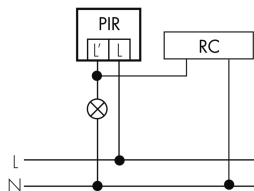

Numero delle zone di commutazione 1

Adatto per carico capacitivo sì

Luminosità di intervento [lx] 5 - 2000

Ausgang [1]

Potenza max. di commutazione 2300 W (cos $\phi=1$)

Corrente di inserzione max. 800 A (max. 200 μ s)

Temporizzazione min. 15 s

Temporizzazione max. 16 min

Schemi

Funzionamento normale

Funzionamento normale con filtro RC

Accessori

RC-HU

Filtro RC per montaggio su barra DIN