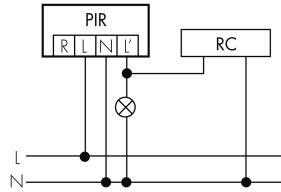

Funzionamento normale con filtro RC