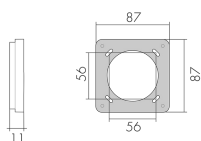

MR NUP FE/W

Cornice di montaggio 1x1 NUP, plastico,
bianco

No E: 374 119 700

Descrizione del prodotto

- Per il montaggio del FS-180 FE

Illustrazioni

Dimensioni in
mm

Caratteristiche tecniche

Materiale e forma di costruzione	
Larghezza [mm]	87
Altezza [mm]	87
Profondità [mm]	7.5
Materiale	Plastica
Qualità di materiale	Policarbonato
Grado di protezione [IP]	55
Voto di prova	CE
Senza alogeni	sì
Resistente ai raggi UV	PC resistente ai raggi UV
Colore	Bianco