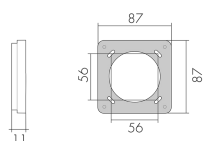

MR NUP FE/S

Cornice di montaggio 1x1 NUP, plastico,
nero

No E: 374 119 750

Descrizione del prodotto

- Per il montaggio del FS-180 FE

Illustrazioni

Dimensioni in
mm

Caratteristiche tecniche

Materiale e forma di costruzione	
Larghezza [mm]	87
Altezza [mm]	87
Profondità [mm]	7.5
Materiale	Plastica
Qualità di materiale	Policarbonato
Grado di protezione [IP]	55
Voto di prova	CE
Senza alogeni	sì
Resistente ai raggi UV	PC resistente ai raggi UV
Colore	Nero