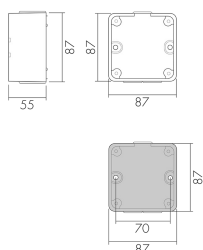

NAP-180 FE/W

Gehäuseunterteil NAP, weiss

No E: 284 006 000

non più disponibile

Descrizione del prodotto

- Per l'ammissione di apparecchi FS-180 FE e NCO

Illustrazioni

Dimensioni in
mm

Caratteristiche tecniche

Materiale e forma di costruzione	
Larghezza [mm]	87
Altezza [mm]	87
Profondità [mm]	52
Materiale	Plastica
Qualità di materiale	Policarbonato
Senza alogeni	sì
Resistente ai raggi UV	PC resistente ai raggi UV
Colore	Bianco
Codice colore (simile)	RAL 9010