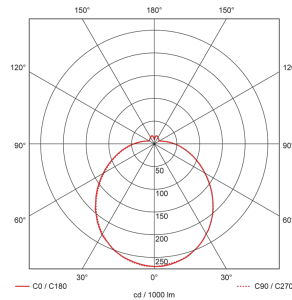

Illustrazioni

Dimensioni in mm

Schemi di rilevamento

Dimensioni in m

a sinistra: vista dall'alto, a destra: vista laterale

- Portata per le attività sedentarie (zona di presenza)
- - - Portata dirigendosi verso la lente (movimento radiale)
- Portata passando lateralmente (movimento tangenziale)

Emissione della luce diretta-indiretta	89 % / 11 %
--	-------------

Efficienza [lm/W]	132
-------------------	-----

Uscita della luce	Diretta
-------------------	---------

Flusso luminoso (dopo il diffusore) [lm]	1700
--	------