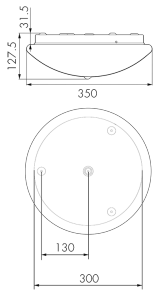

Illustrazioni

Dimensioni in mm

Schemi di rilevamento

Dimensioni in m

a sinistra: vista dall'alto, a destra: vista laterale

- Portata per le attività sedentarie (zona di presenza)
- - - Portata dirigendosi verso la lente (movimento radiale)
- Portata passando lateralmente (movimento tangenziale)