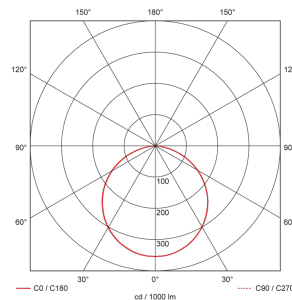

Illustrazioni

Dimensioni in mm

Schemi di rilevamento

Dimensioni in m

a sinistra: vista dall'alto, a destra: vista laterale

.....	Portata per le attività sedentarie (zona di presenza)
- - -	Portata dirigendosi verso la lente (movimento radiale)
—	Portata passando lateralmente (movimento tangenziale)

Caratteristiche tecniche

Tecnologia di illuminazione	
Temperatura di colore [K]	4000
Indice di resa cromatica (CRI)	> 85
Corpo illuminante	LED
Emissione della luce diretta-indiretta	100 % / 0 %
Efficienza [lm/W]	84
Uscita della luce	Diretta
Flusso luminoso (dopo il diffusore) [lm]	4150
Caratteristiche di montaggio	
Categoria di montaggio	Montaggio sottomuro a soffitto
Adatto per fissaggio a soffitto	sì