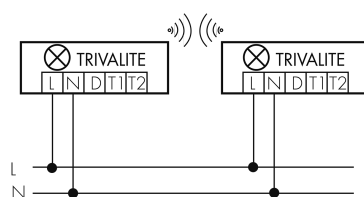

Gruppi Radio/Sistema di comando