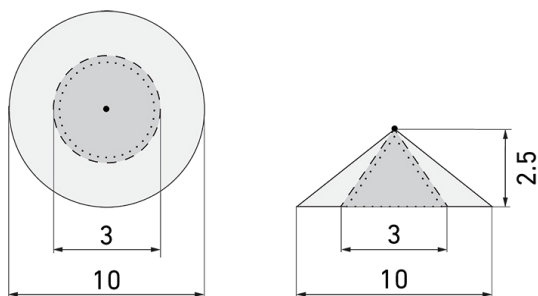

Illustrazioni

Dimensioni in mm

Schemi di rilevamento

Dimensioni in m

a sinistra: vista dall'alto, a destra: vista laterale

.....	Portata per le attività sedentarie (zona di presenza)
- - -	Portata dirigendosi verso la lente (movimento radiale)
—	Portata passando lateralmente (movimento tangenziale)

Caratteristiche tecniche

Tecnologia di illuminazione	
Temperatura di colore [K]	4000
Indice di resa cromatica (CRI)	> 85
Corpo illuminante	LED
Emissione della luce diretta-indiretta	100 % / 0 %
Efficienza [lm/W]	84
Uscita della luce	Diretta
Flusso luminoso (dopo il diffusore) [lm]	4150
Caratteristiche di montaggio	
Categoria di montaggio	Montaggio sottomuro a soffitto
Adatto per fissaggio a soffitto	sì