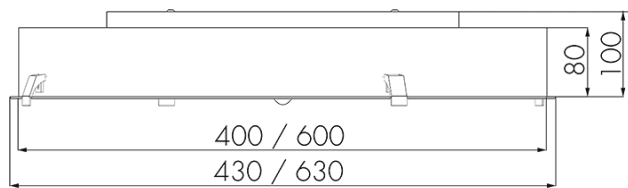

Illustrazioni

Dimensioni in mm

Schemi di rilevamento

Dimensioni in m

a sinistra: vista dall'alto, a destra: vista laterale

.....	Portata per le attività sedentarie (zona di presenza)
- - -	Portata dirigendosi verso la lente (movimento radiale)
—	Portata passando lateralmente (movimento tangenziale)

Caratteristiche tecniche

Tecnologia di illuminazione	
Temperatura di colore [K]	4000
Indice di resa cromatica (CRI)	> 85
Corpo illuminante	LED
Emissione della luce diretta-indiretta	100 % / 0 %
Efficienza [lm/W]	84
Uscita della luce	Diretta
Flusso luminoso (dopo il diffusore) [lm]	4150
Caratteristiche di montaggio	
Categoria di montaggio	Montaggio sottomuro a soffitto
Adatto per fissaggio a soffitto	sì

Altezza di montaggio raccomandata [m]	2.5 - 3
Altezza di montaggio min. [m]	2
Tipo di collegamento	Morsetto a innesto
Materiale e forma di costruzione	
Altezza/profondità [mm]	100
Profondità dell'incasso [mm]	100
Grado di protezione [IP]	20
Temperatura di esercizio [°C]	0 °C - +35 °C
Classe di protezione	I
Voto di prova	CE
Protezione superficiale alloggiamento	Laccato
Colore	Bianco
Caratteristiche elettronico	
Tensione di alimentazione	230 V
Tipo di tensione	AC
Frequenza di rete [Hz]	50 - 60
Lunghezza massima del filo dati «D» [km]	1
Potenza totale [W]	58
Caratteristiche di sensore	
Portata passando lateralmente (movimento tangenziale) [m]	5
Portata dirigendosi verso la lente (movimento radiale) [m]	1.5
Portata per persone sedute (presenza) [m]	1.5
Angolo di rilevamento [°]	360
Caratteristiche di funzionamento	
Programma di fabbrica	sì
Telecomandabile (IR)	Con IR-Bluetooth Dongle (IR-Connect), con App Swisslux (iOS, Android)
Controllo	TRIVALITE
Adatto per trasmissione senza fili	sì
Physische Ausgänge	
Regolazione di luce costante	sì
Luce d'orientamento	sì
Luminosità di intervento [lx]	1 - 1000
Ausgang [1]	
Uscita di comando	Comunicazione IL-C
Semiautomatico	sì
Caratteristiche di funzionamento [Ingresso]	