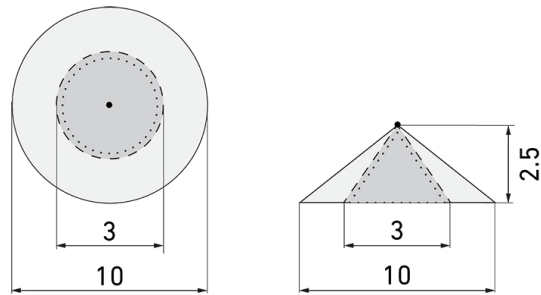

Illustrazioni

Dimensioni in mm

Schemi di rilevamento

Dimensioni in m

a sinistra: vista dall'alto, a destra: vista laterale

- Portata per le attività sedentarie (zona di presenza)
- - - Portata dirigendosi verso la lente (movimento radiale)
- Portata passando lateralmente (movimento tangenziale)

Caratteristiche tecniche

Tecnologia di illuminazione	
Temperatura di colore [K]	4000
Indice di resa cromatica (CRI)	> 85
Corpo illuminante	LED
Emissione della luce diretta-indiretta	60 % / 40 %
Efficienza [lm/W]	107
Uscita della luce	Diretta, Diretta/indiretta
Flusso luminoso (dopo il diffusore) [lm]	7900
Caratteristiche di montaggio	
Categoria di montaggio	Montaggio sospeso
Adatto per fissaggio a soffitto	sì
Altezza di montaggio raccomandata [m]	2.5 - 3

Tipo di collegamento	Morsetto a innesto
Materiale e forma di costruzione	
Larghezza [mm]	175
Altezza/profondità [mm]	56
Lunghezza [mm]	1800
Grado di protezione [IP]	40
Temperatura di esercizio [°C]	0 °C - +35 °C
Classe di protezione	I
Voto di prova	CE
Protezione superficiale alloggiamento	Anodizzato
Colore	Grigio
Caratteristiche elettronico	
Tensione di alimentazione	230 V
Tipo di tensione	AC
Frequenza di rete [Hz]	50 - 60
Lunghezza massima del filo dati «D» [km]	1
Potenza totale [W]	73
Caratteristiche di sensore	
Portata passando lateralmente (movimento tangenziale) [m]	5
Portata dirigendosi verso la lente (movimento radiale) [m]	1.5
Portata per persone sedute (presenza) [m]	1.5
Angolo di rilevamento [°]	360
Caratteristiche di funzionamento	
Programma di fabbrica	sì
Telecomandabile (IR)	Con IR-Bluetooth Dongle (IR-Connect), con App Swisslux (iOS, Android)
Controllo	TRIVALITE
Adatto per trasmissione senza fili	sì
Physische Ausgänge	
Regolazione di luce costante	sì
Luce d'orientamento	sì
Luminosità di intervento [lx]	1 - 1000
Ausgang [1]	
Uscita di comando	Comunicazione IL-C
Semiautomatico	sì
Caratteristiche di funzionamento [Ingresso]	
Contatto d'ingresso per slave	sì