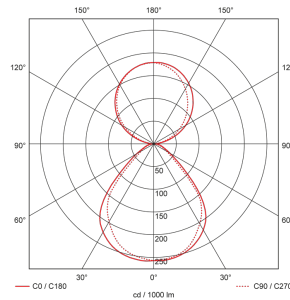

Illustrazioni

Dimensioni in mm

Schemi di rilevamento

Dimensioni in m

a sinistra: vista dall'alto, a destra: vista laterale

- Portata per le attività sedentarie (zona di presenza)
- - - Portata dirigendosi verso la lente (movimento radiale)
- Portata passando lateralmente (movimento tangenziale)

Caratteristiche tecniche

Tecnologia di illuminazione	
Temperatura di colore [K]	4000
Indice di resa cromatica (CRI)	> 85
Corpo illuminante	LED
Emissione della luce diretta-indiretta	60 % / 40 %
Efficienza [lm/W]	107
Uscita della luce	Diretta, Diretta/indiretta
Flusso luminoso (dopo il diffusore) [lm]	7900
Caratteristiche di montaggio	
Categoria di montaggio	Montaggio sospeso
Adatto per fissaggio a soffitto	sì
Altezza di montaggio raccomandata [m]	2.5 - 3

Tipo di collegamento	Morsetto a innesto
Materiale e forma di costruzione	
Larghezza [mm]	175
Altezza/profondità [mm]	56
Lunghezza [mm]	1800
Grado di protezione [IP]	40
Temperatura di esercizio [°C]	0 °C - +35 °C
Classe di protezione	I
Voto di prova	CE
Protezione superficiale alloggiamento	Anodizzato
Colore	Grigio
Caratteristiche elettronico	
Tensione di alimentazione	230 V
Tipo di tensione	AC
Frequenza di rete [Hz]	50 - 60
Lunghezza massima del filo dati «D» [km]	1
Potenza totale [W]	73
Caratteristiche di sensore	
Portata passando lateralmente (movimento tangenziale) [m]	5
Portata dirigendosi verso la lente (movimento radiale) [m]	1.5
Portata per persone sedute (presenza) [m]	1.5
Angolo di rilevamento [°]	360
Caratteristiche di funzionamento	
Programma di fabbrica	sì
Telecomandabile (IR)	Con IR-Bluetooth Dongle (IR-Connect), con App Swisslux (iOS, Android)
Controllo	TRIVALITE
Adatto per trasmissione senza fili	sì
Physische Ausgänge	
Regolazione di luce costante	sì
Luce d'orientamento	sì
Luminosità di intervento [lx]	1 - 1000
Ausgang [1]	
Uscita di comando	Comunicazione IL-C
Semiautomatico	sì
Caratteristiche di funzionamento [Ingresso]	
Contatto d'ingresso per slave	sì