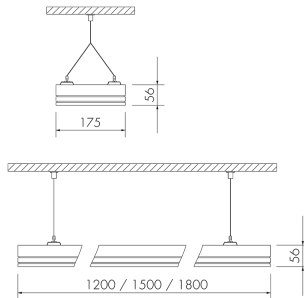

Illustrazioni

Dimensioni in mm

Schemi di rilevamento

Dimensioni in m

a sinistra: vista dall'alto, a destra: vista laterale

- Portata per le attività sedentarie (zona di presenza)
- - - Portata dirigendosi verso la lente (movimento radiale)
- Portata passando lateralmente (movimento tangenziale)

Caratteristiche tecniche

Tecnologia di illuminazione	
Temperatura di colore [K]	4000
Indice di resa cromatica (CRI)	> 85
Corpo illuminante	LED
Emissione della luce diretta-indiretta	60 % / 40 %
Efficienza [lm/W]	107
Uscita della luce	Diretta, Diretta/indiretta
Flusso luminoso (dopo il diffusore) [lm]	7900
Caratteristiche di montaggio	
Categoria di montaggio	Montaggio sospeso
Adatto per fissaggio a soffitto	sì
Altezza di montaggio raccomandata [m]	2.5 - 3

Tipo di collegamento	Morsetto a innesto
Materiale e forma di costruzione	
Larghezza [mm]	175
Altezza/profondità [mm]	56
Lunghezza [mm]	1800
Grado di protezione [IP]	40
Temperatura di esercizio [°C]	0 °C - +35 °C
Classe di protezione	I
Voto di prova	CE
Protezione superficiale alloggiamento	Anodizzato
Colore	Grigio
Caratteristiche elettronico	
Tensione di alimentazione	230 V
Tipo di tensione	AC
Frequenza di rete [Hz]	50 - 60
Lunghezza massima del filo dati «D» [km]	1
Potenza totale [W]	73
Caratteristiche di sensore	
Portata passando lateralmente (movimento tangenziale) [m]	5
Portata dirigendosi verso la lente (movimento radiale) [m]	1.5
Portata per persone sedute (presenza) [m]	1.5
Angolo di rilevamento [°]	360
Caratteristiche di funzionamento	
Programma di fabbrica	sì
Telecomandabile (IR)	Con IR-Bluetooth Dongle (IR-Connect), con App Swisslux (iOS, Android)
Controllo	TRIVALITE
Adatto per trasmissione senza fili	sì
Physische Ausgänge	
Regolazione di luce costante	sì
Luce d'orientamento	sì
Luminosità di intervento [lx]	1 - 1000
Ausgang [1]	
Uscita di comando	Comunicazione IL-C
Semiautomatico	sì
Caratteristiche di funzionamento [Ingresso]	
Contatto d'ingresso per slave	sì