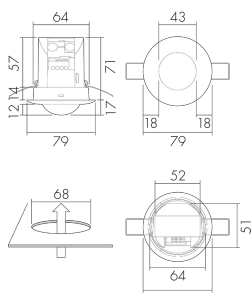

## Illustrazioni

Dimensioni in mm

## Schemi di rilevamento

Dimensioni in m

a sinistra: vista dall'alto, a destra: vista laterale

.....	Portata per le attività sedentarie (zona di presenza)
---	Portata dirigendosi verso la lente (movimento radiale)
—	Portata passando lateralmente (movimento tangenziale)

## Caratteristiche tecniche

Caratteristiche di montaggio	
Categoria di montaggio	Integrato (EB)
Adatto per fissaggio a soffitto	sì
Altezza di montaggio raccomandata [m]	2.5
Altezza di montaggio max. [m]	10
Tipo di collegamento	Morsetto a innesto
Materiale e forma di costruzione	
Altezza [mm]	88
Diametro [mm]	79
Foro [mm]	68
Profondità dell'incasso [mm]	71
Materiale	Plastica
Qualità di materiale	Polycarbonato
Grado di protezione [IP]	20
Temperatura di esercizio [°C]	-25 °C - +55 °C
Resistenza agli urti [IK]	IK05
Classe di protezione	II
Voto di prova	CE
Senza alogeni	sì