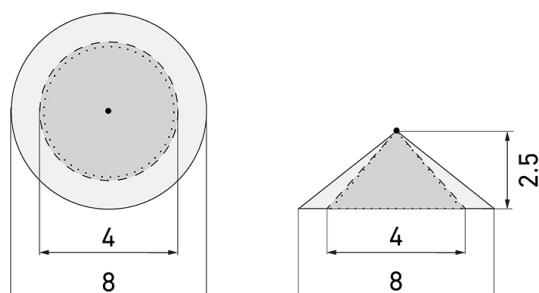

### Descrizione del prodotto

- Per il montaggio in soffitto sospeso con zona a 360° per il rilevamento affidabile dei movimenti
- Montaggio rapido grazie al fissaggio con morsetto a molla
- Funzione semiautomatica (Accensione manuale/spegnimento automatico) per il massimo risparmio energetico possibile
- Entrate separate per tasti e apparecchi Slave
- Luce d'orientamento per maggiori requisiti di sicurezza in case di riposo, ospedali, edifici pubblici, ecc.
- Basso consumo energetico
- Rilevatore DALI Master per la gestione diretta della lampada (Broadcast). Alimentazione bus diretta dal rilevatore
- 1 canale (DALI/DSI) per la regolazione automatica costante della luce (varialuce)
- Azionabile e programmabile via telecomando (foglio di programmazione IR-PD-DALI per l'uso del telecomando IR-RC inclusa)
- Con clip di copertura

## Illustrazioni

Dimensioni in mm

## Schemi di rilevamento

Dimensioni in m

a sinistra: vista dall'alto, a destra: vista laterale

.....	Portata per le attività sedentarie (zona di presenza)
---	Portata dirigendosi verso la lente (movimento radiale)
—	Portata passando lateralmente (movimento tangenziale)