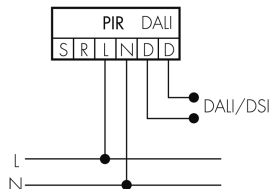

Contatto d'ingresso per slave

si

Schemi

Funzionamento normale