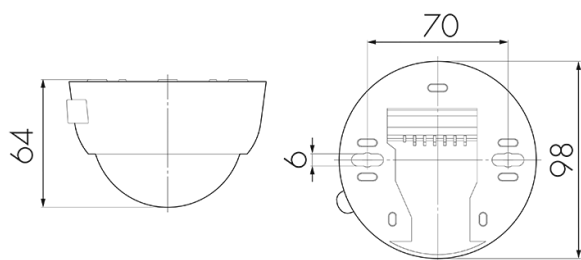

Illustrazioni

Dimensioni in mm

Schemi di rilevamento

Dimensioni in m

a sinistra: vista dall'alto, a destra: vista laterale

- Portata per le attività sedentarie (zona di presenza)
- - - Portata dirigendosi verso la lente (movimento radiale)
- Portata passando lateralmente (movimento tangenziale)

Caratteristiche tecniche

Caratteristiche di montaggio

Categoria di montaggio	Sopra intonaco (AP)
Adatto per fissaggio a soffitto	si
Altezza di montaggio raccomandata [m]	2.5
Altezza di montaggio max. [m]	10
Tipo di collegamento	Morsetto a innesto

Materiale e forma di costruzione

Altezza [mm]	64
Diametro [mm]	98
Materiale	Plastica
Qualità di materiale	Policarbonato
Grado di protezione [IP]	20
Temperatura di esercizio [°C]	-25 °C - +55 °C
Resistenza agli urti [IK]	IK04
Classe di protezione	II
Voto di prova	CE
Senza alogeni	si
Resistente ai raggi UV	PC resistente ai raggi UV
Colore	Bianco
Codice colore (simile)	RAL 9010