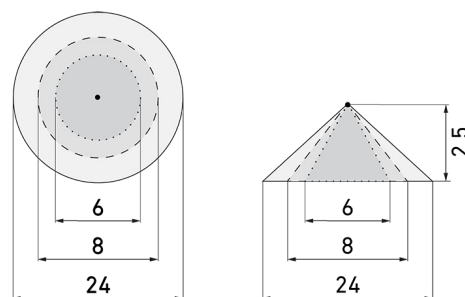

Illustrazioni

Dimensioni in mm

Schemi di rilevamento

Dimensioni in m

a sinistra: vista dall'alto, a destra: vista laterale

- Portata per le attività sedentarie (zona di presenza)
- - - Portata dirigendosi verso la lente (movimento radiale)
- Portata passando lateralmente (movimento tangenziale)

Caratteristiche tecniche

Caratteristiche di montaggio

Categoria di montaggio	Sopra intonaco (AP)
Adatto per fissaggio a soffitto	si
Altezza di montaggio raccomandata [m]	2.5
Altezza di montaggio max. [m]	10
Tipo di collegamento	Morsetto a innesto

Materiale e forma di costruzione

Altezza [mm]	64
Diametro [mm]	98
Materiale	Plastica
Qualità di materiale	Policarbonato
Grado di protezione [IP]	20
Temperatura di esercizio [°C]	-25 °C - +55 °C
Resistenza agli urti [IK]	IK04
Classe di protezione	II
Voto di prova	CE
Senza alogeni	si
Resistente ai raggi UV	PC resistente ai raggi UV
Colore	Bianco
Codice colore (simile)	RAL 9010