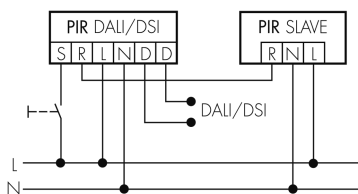

Regolazione di luce costante si

Luce d'orientamento si (impostazione del tempo)

Luminosità di intervento [lx] 10 - 2000

Ausgang [1]

Uscita di comando DALI/DSI, Potenza di commutazione max. 50 EVG

Semiautomatico si

Schemi

Funzionamento normale

Funzionamento normale con tasto esterno

Funzionamento Master-Slave

Funzionamento Master-Slave con tasto esterno

Accessori

IR-RC

Telecomando IR
No E: 535 949 005
Prezzi brutto IVA escl. 30,00 CHF

WH-IR-RC

supporto murale per telecomando
No E: 535 998 235
Prezzi brutto IVA escl. 7,00 CHF

IPS-PD2

Zoccolo NAP
No E: 535 985 900
Prezzi brutto IVA escl. 25,00 CHF

BSK-PD/W

Griglia di protezione per rilevatori 360°, bianco
No E: 535 998 275
Prezzi brutto IVA escl. 31,00 CHF