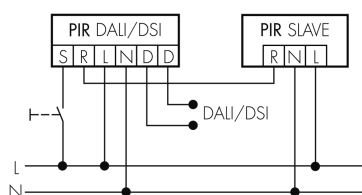

Ausgang [1]

Uscita di comando	DALI/DSI, Potenza di commutazione max. 50 EVG
Semiautomatico	sì
Temporizzazione min.	1 min
Temporizzazione max.	30 min

Caratteristiche di funzionamento [Ingresso]

Contatto d'ingresso per pulsante	sì
----------------------------------	----

Caratteristiche di funzionamento [Ingresso 2]

Contatto d'ingresso per slave	sì
-------------------------------	----

Schemi

Funzionamento normale

Funzionamento normale con tasto esterno

Funzionamento Master-Slave

Funzionamento Master-Slave con tasto esterno

Accessori

IR-RC

Telecomando IR
No E: 535 949 005
Prezzi brutto IVA escl. 30,00 CHF

WH-IR-RC

supporto murale per telecomando
No E: 535 998 235
Prezzi brutto IVA escl. 7,00 CHF