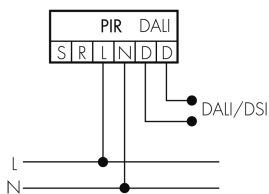

Temporizzazione min.	1 min
Luce d'orientamento	sì (impostazione del tempo)
Uscita di comando	DALI/DSI, Potenza di commutazione max. 50 EVG
Caratteristiche di funzionamento [Ingresso]	
Contatto d'ingresso per pulsante	sì
Caratteristiche di funzionamento [Ingresso 2]	
Contatto d'ingresso per slave	sì
Dichiarazione	
Temperatura di esercizio [°C]	-25 °C - +55 °C
Senza alogeni	sì
Grado di protezione [IP]	20
Classe di protezione	II

Schemi

Funzionamento normale