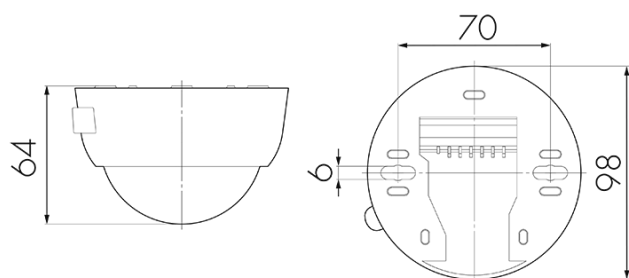

Illustrazioni

Dimensioni in mm

Schemi di rilevamento

Dimensioni in m

a sinistra: vista dall'alto, a destra: vista laterale

- Portata per le attività sedentarie (zona di presenza)
- - - Portata dirigendosi verso la lente (movimento radiale)
- Portata passando lateralmente (movimento tangenziale)

Materiale e forma di costruzione

Altezza [mm]	64
Diametro [mm]	98
Materiale	Plastica
Qualità di materiale	Policarbonato
Grado di protezione [IP]	20
Temperatura di esercizio [°C]	-25 °C - +55 °C
Resistenza agli urti [IK]	IK04
Classe di protezione	II
Voto di prova	CE
Senza alogeni	sì
Resistente ai raggi UV	PC resistente ai raggi UV
Colore	Bianco
Codice colore (simile)	RAL 9010