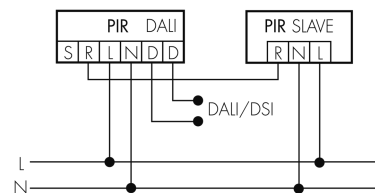

Ausgang [1]

Uscita di comando	DALI/DSI, Potenza di commutazione max. 50 EVG
Semiautomatico	sì
Temporizzazione min.	1 min
Temporizzazione max.	30 min

Caratteristiche di funzionamento [Ingresso]

Contatto d'ingresso per pulsante	sì
----------------------------------	----

Caratteristiche di funzionamento [Ingresso 2]

Contatto d'ingresso per slave	sì
-------------------------------	----

Schemi

Funzionamento normale

Funzionamento normale con tasto esterno

Funzionamento Master-Slave

Funzionamento Master-Slave con tasto esterno

Accessori

IR-RC

Telecomando IR
No E: 535 949 005
Prezzi brutto IVA escl. 30,00 CHF

WH-IR-RC

supporto murale per telecomando
No E: 535 998 235
Prezzi brutto IVA escl. 7,00 CHF