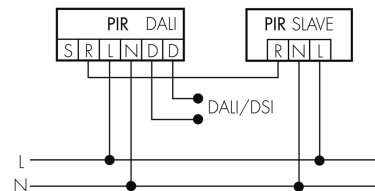

Ausgang [1]

Uscita di comando	DALI/DSI, Potenza di commutazione max. 50 EVG
Semiautomatico	sì
Temporizzazione min.	1 min
Temporizzazione max.	30 min

Caratteristiche di funzionamento [Ingresso]

Contatto d'ingresso per pulsante	sì
----------------------------------	----

Caratteristiche di funzionamento [Ingresso 2]

Contatto d'ingresso per slave	sì
-------------------------------	----

Schemi

Funzionamento normale

Funzionamento normale con tasto esterno

Funzionamento Master-Slave

Funzionamento Master-Slave con tasto esterno

Accessori

IR-RC

Telecomando IR
No E: 535 949 005
Prezzi brutto IVA escl. 30,00 CHF

WH-IR-RC

supporto murale per telecomando
No E: 535 998 235
Prezzi brutto IVA escl. 7,00 CHF