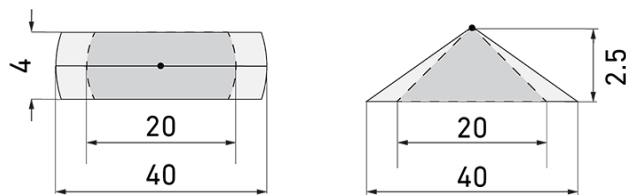

Illustrazioni

Dimensioni in mm

Schemi di rilevamento

Dimensioni in m

a sinistra: vista dall'alto, a destra: vista laterale

- Portata per le attività sedentarie (zona di presenza)
- - - Portata dirigendosi verso la lente (movimento radiale)
- Portata passando lateralmente (movimento tangenziale)

Materiale e forma di costruzione

Altezza [mm]	64
Diametro [mm]	98
Materiale	Plastica
Qualità di materiale	Policarbonato
Grado di protezione [IP]	20
Temperatura di esercizio [°C]	-25 °C - +55 °C
Resistenza agli urti [IK]	IK04
Classe di protezione	II
Voto di prova	CE
Senza alogeni	sì
Resistente ai raggi UV	PC resistente ai raggi UV
Colore	Bianco
Codice colore (simile)	RAL 9010