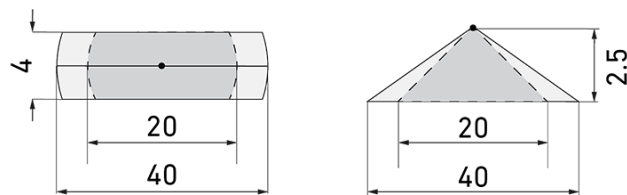

Illustrazioni

Dimensioni in mm

Schemi di rilevamento

Dimensioni in m

a sinistra: vista dall'alto, a destra: vista laterale

- Portata per le attività sedentarie (zona di presenza)
- - - Portata dirigendosi verso la lente (movimento radiale)
- Portata passando lateralmente (movimento tangenziale)

Materiale e forma di costruzione

Altezza [mm]	64
Diametro [mm]	98
Materiale	Plastica
Qualità di materiale	Policarbonato
Grado di protezione [IP]	20
Temperatura di esercizio [°C]	-25 °C - +55 °C
Resistenza agli urti [IK]	IK04
Classe di protezione	II
Voto di prova	CE
Senza alogeni	sì
Resistente ai raggi UV	PC resistente ai raggi UV
Colore	Bianco
Codice colore (simile)	RAL 9010