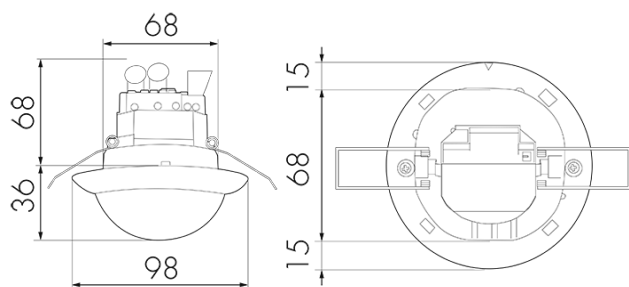

### Descrizione del prodotto

- Per il montaggio in soffitto sospeso con zona a 360° per il rilevamento affidabile dei movimenti, grande portata per l'uso nei corridoi
- Impostazioni di default, pronto per l'uso
- Impostazioni di default, pronto per l'uso, le ulteriori impostazioni e programmazioni possano eseguite tramite il telecomando IR-RC (non compreso nella fornitura)
- Funzione semiautomatica (Accensione manuale/spegnimento automatico) per il massimo risparmio energetico possibile
- Area di rilevamento speciale per la sorveglianza di corridoi lunghi
- Entrate separate per tasti e apparecchi Slave
- Luce d'orientamento per maggiori requisiti di sicurezza in case di riposo, ospedali, edifici pubblici, ecc.
- Basso consumo energetico
- Rilevatore DALI Master per la gestione diretta della lampada (Broadcast). Alimentazione bus diretta dal rilevatore
- 1 canale DALI per la regolazione automatica costante della luce (varialuce)
- Azionabile e programmabile via telecomando (foglio di programmazione IR-PD-DALI per l'uso del telecomando IR-RC inclusa)
- Con clip di copertura

## Illustrazioni

Dimensioni in mm