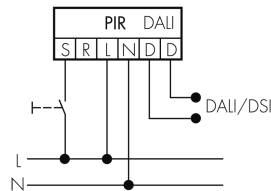

Funzionamento normale con tasto esterno