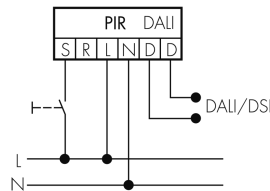

Caratteristiche elettronico

Tensione di alimentazione	230 V (+/- 10 %)
---------------------------	------------------

Tipo di tensione	AC
Frequenza di rete [Hz]	50 - 60
Caratteristiche di sensore	
Portata passando lateralmente (movimento tangenziale) [m]	30 - 19
Portata dirigendosi verso la lente (movimento radiale) [m]	30 - 19
Angolo di rilevamento [°]	360
Portata passando lateralmente (movimento tangenziale), altezza 5 m [m]	24 - 18
Portata dirigendosi verso la lente (movimento radiale), altezza 5 m [m]	12 - 10
Numero di sensori PIR	3
Numero di sensore di luminosità	2
Luminosità di intervento regolabile	sì
Caratteristiche di funzionamento	
Modello	Rilevatore di presenza
Programma di fabbrica	sì
Telecomandabile (IR)	IR-RC (Foglio de programmation IR-PD DALI)
Quantità di canali	1
Physische Ausgänge	
Numero delle zone di commutazione	1
Regolazione di luce costante	sì
Luce d'orientamento	sì (impostazione del tempo)
Luminosità di intervento [lx]	10 - 2500
Ausgang [1]	
Uscita di comando	DALI/DSI, Potenza di commutazione max. 50 EVG
Semiautomatico	sì
Temporizzazione min.	1 min
Temporizzazione max.	30 min
Caratteristiche di funzionamento [Ingresso]	
Contatto d'ingresso per pulsante	sì
Caratteristiche di funzionamento [Ingresso 2]	
Contatto d'ingresso per slave	sì

Schemi

Funzionamento normale

Funzionamento normale con tasto esterno

Funzionamento Master-Slave

Funzionamento Master-Slave con tasto esterno

Accessori

IR-RC

Telecomando IR
No E: 535 949 005
Prezzi brutto IVA escl. 30,00 CHF