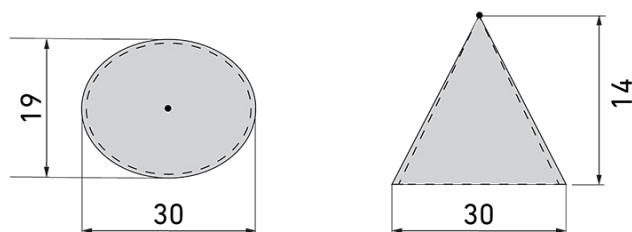

PD2 MAX AP DALI-GH

Rilevatore di presenza DALI, per grande altezza, bianco

No E: 535 939 960

non più disponibile

Descrizione del prodotto

- Per il montaggio fuori muro al soffitto con zona a 360° per il rilevamento affidabile dei movimenti, grande portata per l'uso in grande altezza
- Sensore luminoso telescopico esterno, regolabile meccanicamente a un'altezza di montaggio compresa tra i 5 e i 16 metri per una misurazione della luce in base all'utilizzo. Potenti LED di localizzazione installati separatamente per una messa in servizio rapida e sicura
- Impostazioni di default, pronto per l'uso
- Impostazioni di default, pronto per l'uso, le ulteriori impostazioni e programmazioni possano eseguite tramite il telecomando IR-RC (non compreso nella fornitura)
- Funzione semiautomatica (Accensione manuale/spegnimento automatico) per il massimo risparmio energetico possibile
- Entrate separate per tasti e apparecchi Slave
- Luce d'orientamento per maggiori requisiti di sicurezza in case di riposo, ospedali, edifici pubblici, ecc.
- Basso consumo energetico
- Rilevatore DALI Master per la gestione diretta della lampada (Broadcast). Alimentazione bus diretta dal rilevatore
- 1 canale DALI per la regolazione automatica costante della luce (varialuce)
- Azionabile e programmabile via telecomando (foglio di programmazione IR-PD-DALI per l'uso del telecomando IR-RC inclusa)
- Con clip di copertura

Illustrazioni

Dimensioni in mm

Schemi di rilevamento

Dimensioni in m

a sinistra: vista dall'alto, a destra: vista laterale

- Portata per le attività sedentarie (zona di presenza)
- - - Portata dirigendosi verso la lente (movimento radiale)
- Portata passando lateralmente (movimento tangenziale)