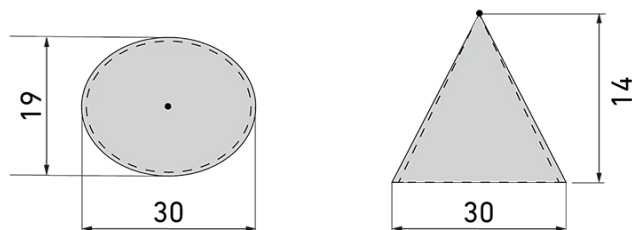

PD2 MAX AP DALI-GH

Rilevatore di presenza DALI, per grande altezza, bianco

No E: 535 939 960

non più disponibile

Descrizione del prodotto

- Per il montaggio fuori muro al soffitto con zona a 360° per il rilevamento affidabile dei movimenti, grande portata per l'uso in grande altezza
- Sensore luminoso telescopico esterno, regolabile meccanicamente a un'altezza di montaggio compresa tra i 5 e i 16 metri per una misurazione della luce in base all'utilizzo. Potenti LED di localizzazione installati separatamente per una messa in servizio rapida e sicura
- Impostazioni di default, pronto per l'uso
- Impostazioni di default, pronto per l'uso, le ulteriori impostazioni e programmazioni possano eseguite tramite il telecomando IR-RC (non compreso nella fornitura)
- Funzione semiautomatica (Accensione manuale/spegnimento automatico) per il massimo risparmio energetico possibile
- Entrate separate per tasti e apparecchi Slave
- Luce d'orientamento per maggiori requisiti di sicurezza in case di riposo, ospedali, edifici pubblici, ecc.
- Basso consumo energetico
- Rilevatore DALI Master per la gestione diretta della lampada (Broadcast). Alimentazione bus diretta dal rilevatore
- 1 canale DALI per la regolazione automatica costante della luce (varialuce)
- Azionabile e programmabile via telecomando (foglio di programmazione IR-PD-DALI per l'uso del telecomando IR-RC inclusa)
- Con clip di copertura

Illustrazioni

Dimensioni in mm

Schemi di rilevamento

Dimensioni in m

a sinistra: vista dall'alto, a destra: vista laterale

- Portata per le attività sedentarie (zona di presenza)
- - - Portata dirigendosi verso la lente (movimento radiale)
- Portata passando lateralmente (movimento tangenziale)