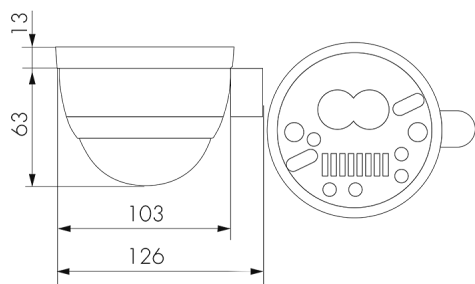

PD2 MAX AP DALI-GH

Rilevatore di presenza DALI, per grande altezza, bianco

No E: 535 939 960

non più disponibile

Descrizione del prodotto

- Per il montaggio fuori muro al soffitto con zona a 360° per il rilevamento affidabile dei movimenti, grande portata per l'uso in grande altezza
- Sensore luminoso telescopico esterno, regolabile meccanicamente a un'altezza di montaggio compresa tra i 5 e i 16 metri per una misurazione della luce in base all'utilizzo. Potenti LED di localizzazione installati separatamente per una messa in servizio rapida e sicura
- Impostazioni di default, pronto per l'uso
- Impostazioni di default, pronto per l'uso, le ulteriori impostazioni e programmazioni possano eseguite tramite il telecomando IR-RC (non compreso nella fornitura)
- Funzione semiautomatica (Accensione manuale/spegnimento automatico) per il massimo risparmio energetico possibile
- Entrate separate per tasti e apparecchi Slave
- Luce d'orientamento per maggiori requisiti di sicurezza in case di riposo, ospedali, edifici pubblici, ecc.
- Basso consumo energetico
- Rilevatore DALI Master per la gestione diretta della lampada (Broadcast). Alimentazione bus diretta dal rilevatore
- 1 canale DALI per la regolazione automatica costante della luce (varialuce)
- Azionabile e programmabile via telecomando (foglio di programmazione IR-PD-DALI per l'uso del telecomando IR-RC inclusa)
- Con clip di copertura

Illustrazioni

Dimensioni in mm

Schemi di rilevamento

Dimensioni in m

a sinistra: vista dall'alto, a destra: vista laterale

- Portata per le attività sedentarie (zona di presenza)
- - - Portata dirigendosi verso la lente (movimento radiale)
- Portata passando lateralmente (movimento tangenziale)