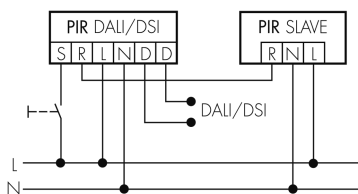

Caratteristiche elettronico

Tensione di alimentazione	230 V (+/- 10 %)
---------------------------	------------------

Tipo di tensione	AC
Frequenza di rete [Hz]	50 - 60
Caratteristiche di sensore	
Portata passando lateralmente (movimento tangenziale) [m]	30 - 19
Portata dirigendosi verso la lente (movimento radiale) [m]	30 - 19
Angolo di rilevamento [°]	360
Portata passando lateralmente (movimento tangenziale), altezza 5 m [m]	24 - 18
Portata dirigendosi verso la lente (movimento radiale), altezza 5 m [m]	12 - 10
Numero di sensori PIR	3
Numero di sensore di luminosità	2
Luminosità di intervento regolabile	sì
Caratteristiche di funzionamento	
Modello	Rilevatore di presenza
Programma di fabbrica	sì
Telecomandabile (IR)	IR-RC (Foglio de programmation IR-PD DALI)
Quantità di canali	1
Physische Ausgänge	
Numero delle zone di commutazione	1
Regolazione di luce costante	sì
Luce d'orientamento	sì (impostazione del tempo)
Luminosità di intervento [lx]	10 - 2500
Ausgang [1]	
Uscita di comando	DALI/DSI, Potenza di commutazione max. 50 EVG
Semiautomatico	sì
Temporizzazione min.	1 min
Temporizzazione max.	30 min
Caratteristiche di funzionamento [Ingresso]	
Contatto d'ingresso per pulsante	sì
Caratteristiche di funzionamento [Ingresso 2]	
Contatto d'ingresso per slave	sì

Schemi

Funzionamento normale

Funzionamento normale con tasto esterno

Funzionamento Master-Slave

Funzionamento Master-Slave con tasto esterno

Accessori

IR-RC

Telecomando IR
No E: 535 949 005
Prezzi brutto IVA escl. 30,00 CHF