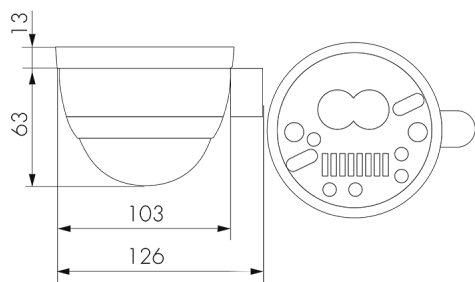

PD2 MAX AP DALI-GH

Rilevatore di presenza DALI, per grande altezza, bianco

No E: 535 939 960

non più disponibile

Descrizione del prodotto

- Per il montaggio fuori muro al soffitto con zona a 360° per il rilevamento affidabile dei movimenti, grande portata per l'uso in grande altezza
- Sensore luminoso telescopico esterno, regolabile meccanicamente a un'altezza di montaggio compresa tra i 5 e i 16 metri per una misurazione della luce in base all'utilizzo. Potenti LED di localizzazione installati separatamente per una messa in servizio rapida e sicura
- Impostazioni di default, pronto per l'uso
- Impostazioni di default, pronto per l'uso, le ulteriori impostazioni e programmazioni possano eseguite tramite il telecomando IR-RC (non compreso nella fornitura)
- Funzione semiautomatica (Accensione manuale/spegnimento automatico) per il massimo risparmio energetico possibile
- Entrate separate per tasti e apparecchi Slave
- Luce d'orientamento per maggiori requisiti di sicurezza in case di riposo, ospedali, edifici pubblici, ecc.
- Basso consumo energetico
- Rilevatore DALI Master per la gestione diretta della lampada (Broadcast). Alimentazione bus diretta dal rilevatore
- 1 canale DALI per la regolazione automatica costante della luce (varialuce)
- Azionabile e programmabile via telecomando (foglio di programmazione IR-PD-DALI per l'uso del telecomando IR-RC inclusa)
- Con clip di copertura

Illustrazioni

Dimensioni in mm

Schemi di rilevamento

Dimensioni in m

a sinistra: vista dall'alto, a destra: vista laterale

- Portata per le attività sedentarie (zona di presenza)
- - - Portata dirigendosi verso la lente (movimento radiale)
- Portata passando lateralmente (movimento tangenziale)