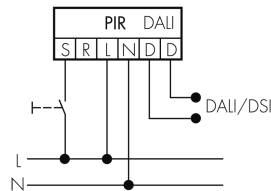

Caratteristiche elettronico

Tensione di alimentazione	230 V (+/- 10 %)
---------------------------	------------------

Tipo di tensione	AC
Frequenza di rete [Hz]	50 - 60
Caratteristiche di sensore	
Portata passando lateralmente (movimento tangenziale) [m]	30 - 19
Portata dirigendosi verso la lente (movimento radiale) [m]	30 - 19
Angolo di rilevamento [°]	360
Portata passando lateralmente (movimento tangenziale), altezza 5 m [m]	24 - 18
Portata dirigendosi verso la lente (movimento radiale), altezza 5 m [m]	12 - 10
Numero di sensori PIR	3
Numero di sensore di luminosità	2
Luminosità di intervento regolabile	sì
Caratteristiche di funzionamento	
Modello	Rilevatore di presenza
Programma di fabbrica	sì
Telecomandabile (IR)	IR-RC (Foglio de programmation IR-PD DALI)
Quantità di canali	1
Physische Ausgänge	
Numero delle zone di commutazione	1
Regolazione di luce costante	sì
Luce d'orientamento	sì (impostazione del tempo)
Luminosità di intervento [lx]	10 - 2500
Ausgang [1]	
Uscita di comando	DALI/DSI, Potenza di commutazione max. 50 EVG
Semiautomatico	sì
Temporizzazione min.	1 min
Temporizzazione max.	30 min
Caratteristiche di funzionamento [Ingresso]	
Contatto d'ingresso per pulsante	sì
Caratteristiche di funzionamento [Ingresso 2]	
Contatto d'ingresso per slave	sì

Schemi

Funzionamento normale

Funzionamento normale con tasto esterno

Funzionamento Master-Slave

Funzionamento Master-Slave con tasto esterno

Accessori

IR-RC

Telecomando IR
No E: 535 949 005
Prezzi brutto IVA escl. 30,00 CHF