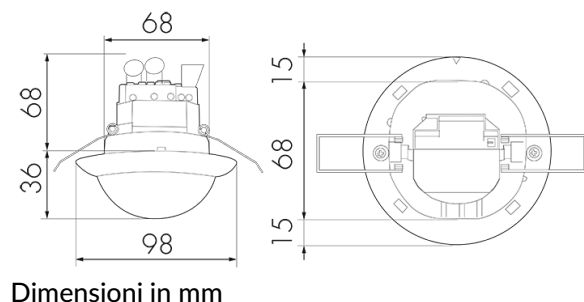

PD2 MAX DE Duo DALI

Rilevatore di presenza 2x DALI,
bianco

No E: 535 939 640

non più disponibile

Descrizione del prodotto

- Per il montaggio nel controsoffitto con zona di rilevamento a 360° per il rilevamento affidabile di movimenti, Grande portata
- Montaggio rapido grazie al fissaggio con morsetto a molla
- Funzione semiautomatica (Accensione manuale/spegnimento automatico) per il massimo risparmio energetico possibile
- Entrate separate per tasti e apparecchi Slave
- Luce d'orientamento per maggiori requisiti di sicurezza in case di riposo, ospedali, edifici pubblici, ecc.
- Basso consumo energetico
- Rilevatore DALI Master per la gestione diretta della lampada (Broadcast). Alimentazione bus diretta dal rilevatore
- 2 canali DALI per la regolazione automatica luce costante di 2 gruppi d'illuminazione per aule o uffici open space ecc.
- Azionabile e programmabile via telecomando (foglio di programmazione IR-PD-DALI per l'uso del telecomando IR-RC inclusa)
- Con clip di copertura

Illustrazioni

Dimensioni in mm

Schemi di rilevamento

Dimensioni in m

a sinistra: vista dall'alto, a destra: vista laterale

- Portata per le attività sedentarie (zona di presenza)
- - - Portata dirigendosi verso la lente (movimento radiale)
- Portata passando lateralmente (movimento tangenziale)

Caratteristiche tecniche

Caratteristiche di montaggio

Categoria di montaggio	Integrato (EB)
Adatto per fissaggio a soffitto	sì
Altezza di montaggio raccomandata [m]	2.5
Altezza di montaggio max. [m]	10
Tipo di collegamento	Morsetto a innesto

Materiale e forma di costruzione

Altezza [mm]	104
Diametro [mm]	98
Foro [mm]	73
Profondità dell'incasso [mm]	68
Materiale	Plastica
Qualità di materiale	Polycarbonato
Grado di protezione [IP]	20
Temperatura di esercizio [°C]	-25 °C - +55 °C
Resistenza agli urti [IK]	IK04
Classe di protezione	II
Voto di prova	CE
Senza alogeni	sì
Resistente ai raggi UV	PC resistente ai raggi UV
Colore	Bianco