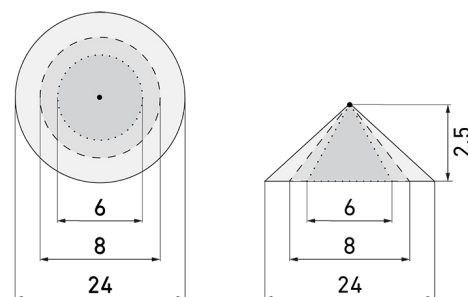

PD2 MAX DE Duo DALI

Rilevatore di presenza 2x DALI,
bianco

No E: 535 939 640

non più disponibile

Descrizione del prodotto

- Per il montaggio nel controsoffitto con zona di rilevamento a 360° per il rilevamento affidabile di movimenti, Grande portata
- Montaggio rapido grazie al fissaggio con morsetto a molla
- Funzione semiautomatica (Accensione manuale/spegnimento automatico) per il massimo risparmio energetico possibile
- Entrate separate per tasti e apparecchi Slave
- Luce d'orientamento per maggiori requisiti di sicurezza in case di riposo, ospedali, edifici pubblici, ecc.
- Basso consumo energetico
- Rilevatore DALI Master per la gestione diretta della lampada (Broadcast). Alimentazione bus diretta dal rilevatore
- 2 canali DALI per la regolazione automatica luce costante di 2 gruppi d'illuminazione per aule o uffici open space ecc.
- Azionabile e programmabile via telecomando (foglio di programmazione IR-PD-DALI per l'uso del telecomando IR-RC inclusa)
- Con clip di copertura

Illustrazioni

Dimensioni in mm

Schemi di rilevamento

Dimensioni in m

a sinistra: vista dall'alto, a destra: vista laterale

- Portata per le attività sedentarie (zona di presenza)
- - - Portata dirigendosi verso la lente (movimento radiale)
- Portata passando lateralmente (movimento tangenziale)

Caratteristiche tecniche

Caratteristiche di montaggio

Categoria di montaggio	Integrato (EB)
Adatto per fissaggio a soffitto	sì
Altezza di montaggio raccomandata [m]	2.5
Altezza di montaggio max. [m]	10
Tipo di collegamento	Morsetto a innesto

Materiale e forma di costruzione

Altezza [mm]	104
Diametro [mm]	98
Foro [mm]	73
Profondità dell'incasso [mm]	68
Materiale	Plastica
Qualità di materiale	Polycarbonato
Grado di protezione [IP]	20
Temperatura di esercizio [°C]	-25 °C - +55 °C
Resistenza agli urti [IK]	IK04
Classe di protezione	II
Voto di prova	CE
Senza alogeni	sì
Resistente ai raggi UV	PC resistente ai raggi UV
Colore	Bianco