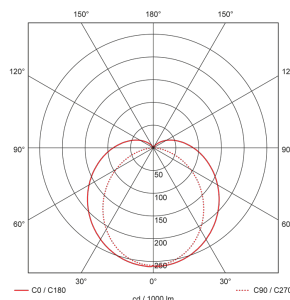

Illustrazioni

Dimensioni in mm

Schemi di rilevamento

Dimensioni in m

a sinistra: vista dall'alto, a destra: vista laterale

.....	Portata per le attività sedentarie (zona di presenza)
- - -	Portata dirigendosi verso la lente (movimento radiale)
—	Portata passando lateralmente (movimento tangenziale)

Caratteristiche tecniche

Tecnologia di illuminazione	
Temperatura di colore [K]	3000
Indice di resa cromatica (CRI)	> 80
Corpo illuminante	LED
Emissione della luce diretta-indiretta	87 % / 13 %
Efficienza [lm/W]	132
Uscita della luce	Diretta
Flusso luminoso (dopo il diffusore) [lm]	3400
Caratteristiche di montaggio	
Categoria di montaggio	Montaggio fuori muro a soffitto