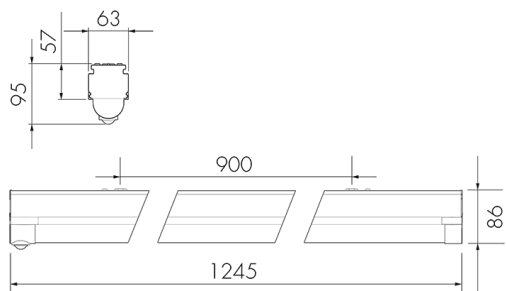

Illustrazioni

Dimensioni in mm

Schemi di rilevamento

Dimensioni in m

a sinistra: vista dall'alto, a destra: vista laterale

.....	Portata per le attività sedentarie (zona di presenza)
- - -	Portata dirigendosi verso la lente (movimento radiale)
—	Portata passando lateralmente (movimento tangenziale)

Adatto per fissaggio a soffitto	sì
Adatto per montaggio a parete	sì
Altezza di montaggio raccomandata [m]	2.5 - 3
Tipo di collegamento	Morsetto a innesto
Materiale e forma di costruzione	
Larghezza [mm]	63
Altezza/profondità [mm]	95
Lunghezza [mm]	1245
Grado di protezione [IP]	20
Temperatura di esercizio [°C]	0 °C - +35 °C
Classe di protezione	I
Voto di prova	CE
Colore	Bianco
Caratteristiche elettronico	
Tensione di alimentazione	230 V
Tipo di tensione	AC
Frequenza di rete [Hz]	50 - 60
Lunghezza massima del filo dati «D» [km]	1
Potenza totale [W]	26
Caratteristiche di sensore	
Portata passando lateralmente (movimento tangenziale) [m]	5
Portata dirigendosi verso la lente (movimento radiale) [m]	1.5
Portata per persone sedute (presenza) [m]	1.5
Angolo di rilevamento [°]	360
Caratteristiche di funzionamento	
Programma di fabbrica	sì
Telecomandabile (IR)	Con IR-Bluetooth Dongle (IR-Connect), con App Swisslux (iOS, Android)
Controllo	TRIVALITE
Adatto per trasmissione senza fili	sì
Physische Ausgänge	
Regolazione di luce costante	sì
Luce d'orientamento	sì
Luminosità di intervento [lx]	1 - 1000
Ausgang [1]	
Uscita di comando	Comunicazione IL-C
Semiautomatico	sì