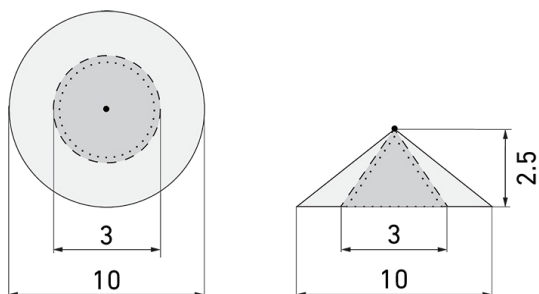

Norma-L120-3-BS

Lampada intelligente TRIVALITE con rilevatore di presenza e luce di emergenza

No E: 941 300 789

Descrizione del prodotto

- Luce d'orientamento per maggiori requisiti di sicurezza in case di riposo, ospedali, edifici pubblici, ecc.
- Tecnologia a LED a risparmio energetico e di lunga durata
- prodotto di qualità
- Lampada intelligente a soffitto, lineare
- Coperchio per zonizzazione
- Rilevatore di movimento a raggi infrarossi passivi efficiente e affidabile
- Dimmera e attiva la luce in funzione della presenza e della luce naturale del giorno
- Estensione semplice del sistema tramite radio o di un solo filo tra le lampade intelligenti preconfigurate
- 2 entrate per il comando con pulsanti, interruttori orari o rilevatori di movimento
- Funzioni per effetto sciame lineare e superficiale
- Design moderno
- Immediatamente pronta all'utilizzo grazie ai programmi di comando preconfigurati
- Illuminazione di emergenza con durata dell'illuminazione > 1 h, Autotest incluso

Illustrazioni

Dimensioni in mm

Schemi di rilevamento

Dimensioni in m

a sinistra: vista dall'alto, a destra: vista laterale

.....	Portata per le attività sedentarie (zona di presenza)
- - -	Portata dirigendosi verso la lente (movimento radiale)
—	Portata passando lateralmente (movimento tangenziale)