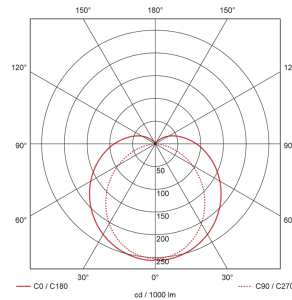

Illustrazioni

Dimensioni in mm

Schemi di rilevamento

Dimensioni in m

a sinistra: vista dall'alto, a destra: vista laterale

- Portata per le attività sedentarie (zona di presenza)
- - - Portata dirigendosi verso la lente (movimento radiale)
- Portata passando lateralmente (movimento tangenziale)

Caratteristiche tecniche

Tecnologia di illuminazione

Temperatura di colore [K]	3000
Indice di resa cromatica (CRI)	> 80
Corpo illuminante	LED
Emissione della luce diretta-indiretta	87 % / 13 %
Efficienza [lm/W]	132
Uscita della luce	Diretta
Flusso luminoso (dopo il diffusore) [lm]	4600