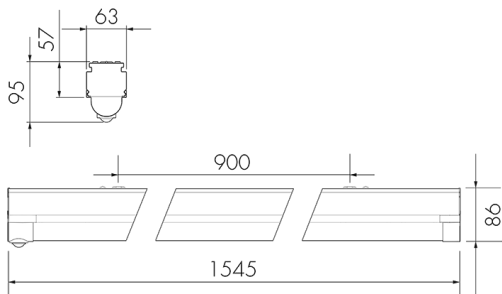

Illustrazioni

Dimensioni in mm

Schemi di rilevamento

Dimensioni in m

a sinistra: vista dall'alto, a destra: vista laterale

- Portata per le attività sedentarie (zona di presenza)
- - - Portata dirigendosi verso la lente (movimento radiale)
- Portata passando lateralmente (movimento tangenziale)

Caratteristiche di montaggio

Categoria di montaggio	Montaggio fuori muro a soffitto
Adatto per fissaggio a soffitto	sì
Adatto per montaggio a parete	sì

Altezza di montaggio raccomandata [m]	2.5 - 3
Tipo di collegamento	Morsetto a innesto
Materiale e forma di costruzione	
Larghezza [mm]	63
Altezza/profondità [mm]	95
Lunghezza [mm]	1545
Grado di protezione [IP]	20
Temperatura di esercizio [°C]	0 °C - +35 °C
Classe di protezione	I
Voto di prova	CE
Colore	Bianco
Caratteristiche elettronico	
Tensione di alimentazione	230 V
Tipo di tensione	AC
Frequenza di rete [Hz]	50 - 60
Lunghezza massima del filo dati «D» [km]	1
Potenza totale [W]	39
Caratteristiche di sensore	
Portata passando lateralmente (movimento tangenziale) [m]	5
Portata dirigendosi verso la lente (movimento radiale) [m]	1.5
Portata per persone sedute (presenza) [m]	1.5
Angolo di rilevamento [°]	360
Caratteristiche di funzionamento	
Programma di fabbrica	si
Telecomandabile (IR)	Con IR-Bluetooth Dongle (IR-Connect), con App Swisslux (iOS, Android)
Controllo	TRIVALITE
Adatto per trasmissione senza fili	si
Physische Ausgänge	
Regolazione di luce costante	si
Luce d'orientamento	si
Luminosità di intervento [lx]	1 - 1000
Ausgang [1]	
Uscita di comando	Comunicazione IL-C
Semiautomatico	si
Caratteristiche di funzionamento [Ingresso]	
Contatto d'ingresso per slave	si