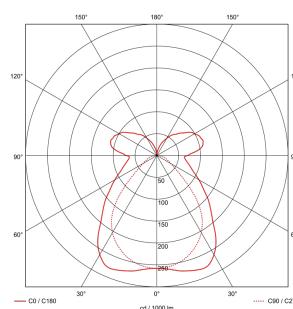

Perseus-SOM1200-M3

Lampada di sistema Office mini 1200 mm
microprismatico 3000K
Art-No: 166571

Descrizione del prodotto

- Design moderno
- Identificazione DC per la luce di emergenza con 230 V DC
- Lampada intelligente per montaggio su binario
- Montaggio semplice e utilizzo versatile (garage, magazzini, uffici ecc.)
- Funzione a sciame e possibilità di integrazione con ulteriori apparecchi TRIVALITE separati
- Binario portante in alluminio: leggero, antiruggine, durevole
- Design moderno
- Punto di alimentazione flessibile per collegamenti esistenti
- Diverse possibilità di montaggio: a vista, sospeso, ecc.
- Design sobrio e continuo senza leve o viti visibili
- Design ideale per ambienti di lavoro e sale di formazione

Illustrazioni

Dimensioni in mm

Caratteristiche tecniche

Tecnologia di illuminazione	
Coerenza del colore [SDCM]	3
Temperatura di colore [K]	3000
Indice di resa cromatica (CRI)	> 80
Corpo illuminante	
Emissione della luce diretta-indiretta	71 % / 29 %
Efficienza [lm/W]	112
Uscita della luce	Diretta/indiretta
Flusso luminoso (dopo il diffusore) [lm]	3940
Caratteristiche di montaggio	
Tipo di collegamento	tappo LBK2
Materiale e forma di costruzione	
Larghezza [mm]	66
Altezza/profondità [mm]	44
Lunghezza [mm]	1142
Caratteristiche elettronico	
Potenza del sistema [W]	35
Tensione di alimentazione	230 V
Tipo di tensione	AC
Frequenza di rete [Hz]	50 - 60
Dichiarazione	
Indice di efficienza energetica lampade/sistema	E
Vita utile misurazioni L70/B10 a 25 °C [h]	60000
Ambito di consegna	
Con apparecchio di servizio	sì