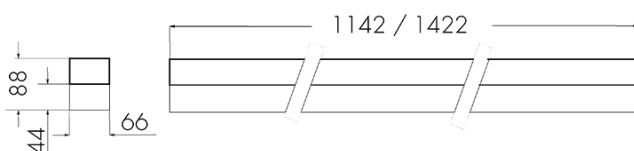

Perseus-SOM1200-M3

Lampada di sistema Office mini 1200 mm
microprismatico 3000K
Art-No: 166571

Descrizione del prodotto

- Design moderno
- Identificazione DC per la luce di emergenza con 230 V DC
- Lampada intelligente per montaggio su binario
- Montaggio semplice e utilizzo versatile (garage, magazzini, uffici ecc.)
- Funzione a sciame e possibilità di integrazione con ulteriori apparecchi TRIVALITE separati
- Binario portante in alluminio: leggero, antiruggine, durevole
- Design moderno
- Punto di alimentazione flessibile per collegamenti esistenti
- Diverse possibilità di montaggio: a vista, sospeso, ecc.
- Design sobrio e continuo senza leve o viti visibili
- Design ideale per ambienti di lavoro e sale di formazione

Illustrazioni

Dimensioni in mm

Caratteristiche tecniche

Tecnologia di illuminazione	
Coerenza del colore [SDCM]	3
Temperatura di colore [K]	3000
Indice di resa cromatica (CRI)	> 80
Corpo illuminante	
Emissione della luce diretta-indiretta	71 % / 29 %
Efficienza [lm/W]	112
Uscita della luce	Diretta/indiretta
Flusso luminoso (dopo il diffusore) [lm]	3940
Caratteristiche di montaggio	
Tipo di collegamento	tappo LBK2
Materiale e forma di costruzione	
Larghezza [mm]	66
Altezza/profondità [mm]	44
Lunghezza [mm]	1142
Caratteristiche elettronico	
Potenza del sistema [W]	35
Tensione di alimentazione	230 V
Tipo di tensione	AC
Frequenza di rete [Hz]	50 - 60
Dichiarazione	
Indice di efficienza energetica lampade/sistema	E
Vita utile misurazioni L70/B10 a 25 °C [h]	60000
Ambito di consegna	
Con apparecchio di servizio	sì