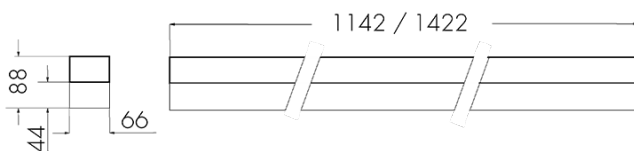

Perseus-SOM1200-M4

Lampada di sistema Office mini 1200 mm
microprismatico 4000K
Art-No: 166572

Descrizione del prodotto

- Design moderno
- Identificazione DC per la luce di emergenza con 230 V DC
- Lampada intelligente per montaggio su binario
- Montaggio semplice e utilizzo versatile (garage, magazzini, uffici ecc.)
- Funzione a sciame e possibilità di integrazione con ulteriori apparecchi TRIVALITE separati
- Binario portante in alluminio: leggero, antiruggine, durevole
- Design moderno
- Punto di alimentazione flessibile per collegamenti esistenti
- Diverse possibilità di montaggio: a vista, sospeso, ecc.
- Design sobrio e continuo senza leve o viti visibili
- Design ideale per ambienti di lavoro e sale di formazione

Illustrazioni

Dimensioni in mm

Caratteristiche tecniche

Tecnologia di illuminazione	
Coerenza del colore [SDCM]	3
Temperatura di colore [K]	4000
Indice di resa cromatica (CRI)	> 80
Corpo illuminante	LED non sostituibile
Emissione della luce diretta-indiretta	71 % / 29 %
Efficienza [lm/W]	129
Uscita della luce	Diretta/indiretta
Flusso luminoso (dopo il diffusore) [lm]	4520
Caratteristiche di montaggio	
Tipo di collegamento	tappo LBK2
Materiale e forma di costruzione	
Larghezza [mm]	66
Altezza/profondità [mm]	44
Lunghezza [mm]	1142
Caratteristiche elettronico	
Potenza del sistema [W]	35
Tensione di alimentazione	230 V
Tipo di tensione	AC
Frequenza di rete [Hz]	50 - 60
Dichiarazione	
Indice di efficienza energetica lampade/sistema	E
Vita utile misurazioni L70/B10 a 25 °C [h]	60000
Ambito di consegna	
Con apparecchio di servizio	sì