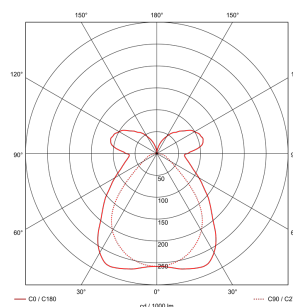

Perseus-SOM1200-M4

Lampada di sistema Office mini 1200 mm
microprismatico 4000K
Art-No: 166572

Descrizione del prodotto

- Design moderno
- Identificazione DC per la luce di emergenza con 230 V DC
- Lampada intelligente per montaggio su binario
- Montaggio semplice e utilizzo versatile (garage, magazzini, uffici ecc.)
- Funzione a sciame e possibilità di integrazione con ulteriori apparecchi TRIVALITE separati
- Binario portante in alluminio: leggero, antiruggine, durevole
- Design moderno
- Punto di alimentazione flessibile per collegamenti esistenti
- Diverse possibilità di montaggio: a vista, sospeso, ecc.
- Design sobrio e continuo senza leve o viti visibili
- Design ideale per ambienti di lavoro e sale di formazione

Illustrazioni

Dimensioni in mm

Caratteristiche tecniche

Tecnologia di illuminazione	
Coerenza del colore [SDCM]	3
Temperatura di colore [K]	4000
Indice di resa cromatica (CRI)	> 80
Corpo illuminante	LED non sostituibile
Emissione della luce diretta-indiretta	71 % / 29 %
Efficienza [lm/W]	129
Uscita della luce	Diretta/indiretta
Flusso luminoso (dopo il diffusore) [lm]	4520
Caratteristiche di montaggio	
Tipo di collegamento	tappo LBK2
Materiale e forma di costruzione	
Larghezza [mm]	66
Altezza/profondità [mm]	44
Lunghezza [mm]	1142
Caratteristiche elettronico	
Potenza del sistema [W]	35
Tensione di alimentazione	230 V
Tipo di tensione	AC
Frequenza di rete [Hz]	50 - 60
Dichiarazione	
Indice di efficienza energetica lampade/sistema	E
Vita utile misurazioni L70/B10 a 25 °C [h]	60000
Ambito di consegna	
Con apparecchio di servizio	sì