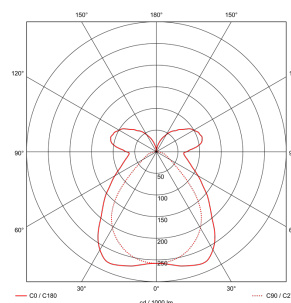

Perseus-SOM1500-M3

Lampada di sistema Office mini 1500 mm
microprismatico 3000K
Art-No: 166573

Descrizione del prodotto

- Design moderno
- Identificazione DC per la luce di emergenza con 230 V DC
- Lampada intelligente per montaggio su binario
- Montaggio semplice e utilizzo versatile (garage, magazzini, uffici ecc.)
- Funzione a sciame e possibilità di integrazione con ulteriori apparecchi TRIVALITE separati
- Binario portante in alluminio: leggero, antiruggine, durevole
- Design moderno
- Punto di alimentazione flessibile per collegamenti esistenti
- Diverse possibilità di montaggio: a vista, sospeso, ecc.
- Design sobrio e continuo senza leve o viti visibili
- Design ideale per ambienti di lavoro e sale di formazione

Illustrazioni

Dimensioni in mm

Caratteristiche tecniche

Tecnologia di illuminazione	
Coerenza del colore [SDCM]	3
Temperatura di colore [K]	3000
Indice di resa cromatica (CRI)	> 80
Corpo illuminante	
Emissione della luce diretta-indiretta	71 % / 29 %
Efficienza [lm/W]	119
Uscita della luce	Diretta/indiretta
Flusso luminoso (dopo il diffusore) [lm]	5240
Caratteristiche di montaggio	
Tipo di collegamento	tappo LBK2
Materiale e forma di costruzione	
Larghezza [mm]	66
Altezza/profondità [mm]	44
Lunghezza [mm]	1422
Caratteristiche elettronico	
Potenza del sistema [W]	44
Tensione di alimentazione	230 V
Tipo di tensione	AC
Frequenza di rete [Hz]	50 - 60
Dichiarazione	
Indice di efficienza energetica lampade/sistema	E
Vita utile misurazioni L70/B10 a 25 °C [h]	60000
Ambito di consegna	
Con apparecchio di servizio	sì