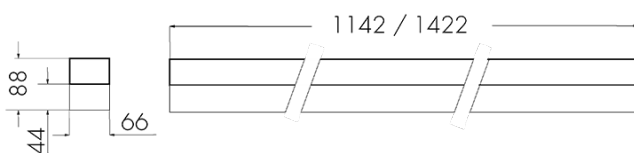

Perseus-SOM1500-M3

Lampada di sistema Office mini 1500 mm
microprismatico 3000K
Art-No: 166573

Descrizione del prodotto

- Design moderno
- Identificazione DC per la luce di emergenza con 230 V DC
- Lampada intelligente per montaggio su binario
- Montaggio semplice e utilizzo versatile (garage, magazzini, uffici ecc.)
- Funzione a sciame e possibilità di integrazione con ulteriori apparecchi TRIVALITE separati
- Binario portante in alluminio: leggero, antiruggine, durevole
- Design moderno
- Punto di alimentazione flessibile per collegamenti esistenti
- Diverse possibilità di montaggio: a vista, sospeso, ecc.
- Design sobrio e continuo senza leve o viti visibili
- Design ideale per ambienti di lavoro e sale di formazione

Illustrazioni

Dimensioni in mm

Caratteristiche tecniche

Tecnologia di illuminazione	
Coerenza del colore [SDCM]	3
Temperatura di colore [K]	3000
Indice di resa cromatica (CRI)	> 80
Corpo illuminante	
Emissione della luce diretta-indiretta	71 % / 29 %
Efficienza [lm/W]	119
Uscita della luce	Diretta/indiretta
Flusso luminoso (dopo il diffusore) [lm]	5240
Caratteristiche di montaggio	
Tipo di collegamento	tappo LBK2
Materiale e forma di costruzione	
Larghezza [mm]	66
Altezza/profondità [mm]	44
Lunghezza [mm]	1422
Caratteristiche elettronico	
Potenza del sistema [W]	44
Tensione di alimentazione	230 V
Tipo di tensione	AC
Frequenza di rete [Hz]	50 - 60
Dichiarazione	
Indice di efficienza energetica lampade/sistema	E
Vita utile misurazioni L70/B10 a 25 °C [h]	60000
Ambito di consegna	
Con apparecchio di servizio	sì