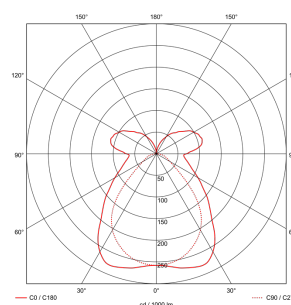

Perseus-SOM1500-M4

Lampada di sistema Office mini 1500 mm
microprismatico 4000K
Art-No: 166574

Descrizione del prodotto

- Design moderno
- Identificazione DC per la luce di emergenza con 230 V DC
- Lampada intelligente per montaggio su binario
- Montaggio semplice e utilizzo versatile (garage, magazzini, uffici ecc.)
- Funzione a sciame e possibilità di integrazione con ulteriori apparecchi TRIVALITE separati
- Binario portante in alluminio: leggero, antiruggine, durevole
- Design moderno
- Punto di alimentazione flessibile per collegamenti esistenti
- Diverse possibilità di montaggio: a vista, sospeso, ecc.
- Design sobrio e continuo senza leve o viti visibili
- Design ideale per ambienti di lavoro e sale di formazione

Illustrazioni

Dimensioni in mm

Caratteristiche tecniche

Tecnologia di illuminazione	
Coerenza del colore [SDCM]	3
Temperatura di colore [K]	4000
Indice di resa cromatica (CRI)	> 80
Corpo illuminante	
Emissione della luce diretta-indiretta	71 % / 29 %
Efficienza [lm/W]	129
Uscita della luce	Diretta/indiretta
Flusso luminoso (dopo il diffusore) [lm]	5680
Caratteristiche di montaggio	
Tipo di collegamento	tappo LBK2
Materiale e forma di costruzione	
Larghezza [mm]	66
Altezza/profondità [mm]	44
Lunghezza [mm]	1422
Caratteristiche elettronico	
Potenza del sistema [W]	44
Tensione di alimentazione	230 V
Tipo di tensione	AC
Frequenza di rete [Hz]	50 - 60
Dichiarazione	
Indice di efficienza energetica lampade/sistema	E
Vita utile misurazioni L70/B10 a 25 °C [h]	60000
Ambito di consegna	
Con apparecchio di servizio	sì