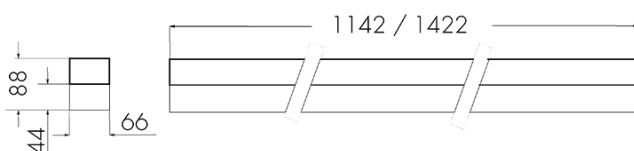

Perseus-SOM1500-M4

Lampada di sistema Office mini 1500 mm
microprismatico 4000K
Art-No: 166574

Descrizione del prodotto

- Design moderno
- Identificazione DC per la luce di emergenza con 230 V DC
- Lampada intelligente per montaggio su binario
- Montaggio semplice e utilizzo versatile (garage, magazzini, uffici ecc.)
- Funzione a sciame e possibilità di integrazione con ulteriori apparecchi TRIVALITE separati
- Binario portante in alluminio: leggero, antiruggine, durevole
- Design moderno
- Punto di alimentazione flessibile per collegamenti esistenti
- Diverse possibilità di montaggio: a vista, sospeso, ecc.
- Design sobrio e continuo senza leve o viti visibili
- Design ideale per ambienti di lavoro e sale di formazione

Illustrazioni

Dimensioni in mm

Caratteristiche tecniche

Tecnologia di illuminazione	
Coerenza del colore [SDCM]	3
Temperatura di colore [K]	4000
Indice di resa cromatica (CRI)	> 80
Corpo illuminante	
Emissione della luce diretta-indiretta	71 % / 29 %
Efficienza [lm/W]	129
Uscita della luce	Diretta/indiretta
Flusso luminoso (dopo il diffusore) [lm]	5680
Caratteristiche di montaggio	
Tipo di collegamento	tappo LBK2
Materiale e forma di costruzione	
Larghezza [mm]	66
Altezza/profondità [mm]	44
Lunghezza [mm]	1422
Caratteristiche elettronico	
Potenza del sistema [W]	44
Tensione di alimentazione	230 V
Tipo di tensione	AC
Frequenza di rete [Hz]	50 - 60
Dichiarazione	
Indice di efficienza energetica lampade/sistema	E
Vita utile misurazioni L70/B10 a 25 °C [h]	60000
Ambito di consegna	
Con apparecchio di servizio	sì