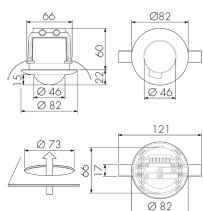

Occulog-1C

VOC sensore di qualità dell'aria 1 canale,
bianco

No E: 205 380 039

Prezzi brutto IVA escl. 349,00 CHF

Descrizione del prodotto

- Per l'installazione in soffitti ribassati per un rilevamento affidabile delle particelle di VOC nel locale
- Molle per fissaggio per un montaggio facile e veloce nei controsoffitti
- Immediatamente pronto all'uso grazie alle preimpostazioni di fabbrica, i valori di soglia sono regolabili tramite il telecomando IR-Occulog
- Segnalazione acustica e ottica
- Impostazioni di default, pronto per l'uso
- Esempi di impiego: uffici, scuole, asili, ospedali, sale riunioni
- 1 canale a potenziale libero per un eventuale collegamento RVC

Illustrazioni

Dimensioni in
mm

Caratteristiche tecniche

Caratteristiche di montaggio

Categoria di montaggio

Integrato (EB)

Adatto per fissaggio a soffitto	sì
Altezza di montaggio raccomandata [m]	2.5
Materiale e forma di costruzione	
Altezza [mm]	86
Diametro [mm]	83
Foro [mm]	73
Profondità dell'incasso [mm]	64
Qualità di materiale	Policarbonato
Grado di protezione [IP]	20
Temperatura di esercizio [°C]	-25 °C - +50 °C
Classe di protezione	II
Voto di prova	CE
Senza alogeni	sì
Resistente ai raggi UV	PC resistente ai raggi UV
Codice colore (simile)	RAL 9010
Caratteristiche elettronico	
Tensione di alimentazione	230 V (+/- 10 %)
Tipo di tensione	AC
Frequenza di rete [Hz]	50 - 60
Costruzione rilevatore costruzione max. [A]	10
Caratteristiche di sensore	
Sensibilità di intervento regolabile	sì
Sensore di qualità dell'aria	sì
Caratteristiche di funzionamento	
Programma di fabbrica	sì
Telecomandabile (IR)	IR-OCCULOG-1C
Quantità di canali	1
Ausgang [1]	
Potenza max. di commutazione	1000 W
Potenziale zero	sì
Caratteristiche di funzionamento [Uscita]	
RVC	sì