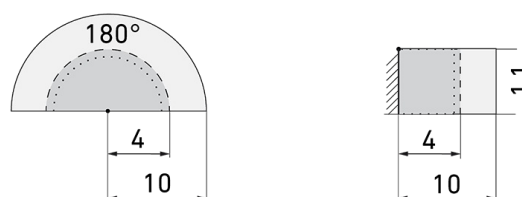

PD2 S 180 AP KNXs-DX EDI/HG

Rilevatore di presenza KNX, Design EDIZIOdue,
grigio chiaro

No E: 535 935 788

Prezzi brutto IVA escl. 270,00 CHF

Descrizione del prodotto

- Per il montaggio fuori muro al parete con zona a 180° per il rilevamento affidabile dei movimenti
- Microfono incorporato per una sorveglianza dei locali irregolari
- Con clip di copertura
- Rilevatore di presenza KNX superpiatto con connettore BUS KNX integrato
- KNX Secure Ready
- 1 uscita segnale luce (per regolazione o on/off), 3 canali luce di comunicazione per 3 gruppi/zone di illuminazione con off-set), 3 canali luce on/off, 3 canali HVAC, 1 canale Slave selezionabili
- Modalità HVAC (1 comfort, 2 stand by, 3 economy, 4 antigelo/surriscaldamento)
- Controllo HCL/RGB
- Telecomandabile bidirezionalmente a distanza con l'adattatore IR e l'App per smartphone B.E.G.
- Modalità semiautomatica intelligente con regolazione indipendente dalla presenza (crepuscolare), Modalità automatica
- Modalità slave per estensione area di rilevamento
- Misurazione Luce ottimizzata
- Misurazione Luce comunicata via bus
- Curva dimmerazione modificabile
- Misurazione della luce mista grazie al sensore di luce interno
- Telecomando IR con 5 tasti programmabili in modo libero (accessori)
- Assegnazione dell'indirizzo fisico tramite pulsante o telecomando
- Impostazione di tre gruppi di livelli luce tramite off-set
- Forzatura manuale tramite pulsante KNX esterno

Illustrazioni

Dimensioni in mm

Schemi di rilevamento

Dimensioni in m

a sinistra: vista dall'alto, a destra: vista laterale

- Portata per le attività sedentarie (zona di presenza)
- - - Portata dirigendosi verso la lente (movimento radiale)
- Portata passando lateralmente (movimento tangenziale)