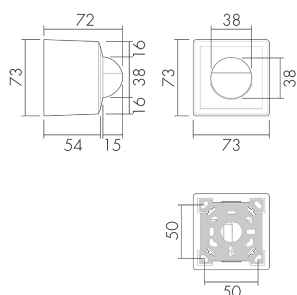

PD2 S 180 AP KNXs-DX EDI/HG

Rilevatore di presenza KNX, Design EDIZIOdue,
grigio chiaro

No E: 535 935 788

Prezzi brutto IVA escl. 270,00 CHF

Descrizione del prodotto

- Per il montaggio fuori muro al parete con zona a 180° per il rilevamento affidabile dei movimenti
- Microfono incorporato per una sorveglianza dei locali irregolari
- Con clip di copertura
- Rilevatore di presenza KNX superpiatto con connettore BUS KNX integrato
- KNX Secure Ready
- 1 uscita segnale luce (per regolazione o on/off), 3 canali luce di comunicazione per 3 gruppi/zone di illuminazione con off-set), 3 canali luce on/off, 3 canali HVAC, 1 canale Slave selezionabili
- Modalità HVAC (1 comfort, 2 stand by, 3 economy, 4 antigelo/surriscaldamento)
- Controllo HCL/RGB
- Telecomandabile bidirezionalmente a distanza con l'adattatore IR e l'App per smartphone B.E.G.
- Modalità semiautomatica intelligente con regolazione indipendente dalla presenza (crepuscolare), Modalità automatica
- Modalità slave per estensione area di rilevamento
- Misurazione Luce ottimizzata
- Misurazione Luce comunicata via bus
- Curva dimmerazione modificabile
- Misurazione della luce mista grazie al sensore di luce interno
- Telecomando IR con 5 tasti programmabili in modo libero (accessori)
- Assegnazione dell'indirizzo fisico tramite pulsante o telecomando
- Impostazione di tre gruppi di livelli luce tramite off-set
- Forzatura manuale tramite pulsante KNX esterno

Illustrazioni

Dimensioni in mm

Schemi di rilevamento

Dimensioni in m

a sinistra: vista dall'alto, a destra: vista laterale

- Portata per le attività sedentarie (zona di presenza)
- - - Portata dirigendosi verso la lente (movimento radiale)
- Portata passando lateralmente (movimento tangenziale)