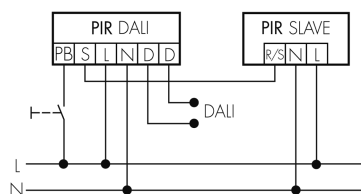

Resistente ai raggi UV	PC resistente ai raggi UV
Colore	Bianco
Codice colore (simile)	RAL 9010
Caratteristiche elettronico	
Tensione di alimentazione	230 V (+/- 10 %)
Tipo di tensione	AC
Frequenza di rete [Hz]	50 - 60
Caratteristiche di sensore	
Portata passando lateralmente (movimento tangenziale) [m]	8
Portata dirigendosi verso la lente (movimento radiale) [m]	4
Portata per persone sedute (presenza) [m]	4
Angolo di rilevamento [°]	360
Portata passando lateralmente (movimento tangenziale), altezza 5 m [m]	20
Portata dirigendosi verso la lente (movimento radiale), altezza 5 m [m]	10
Portata per persone sedute (presenza), altezza 5 m [m]	6
Numero di sensori PIR	1
Sensibilità di intervento regolabile	sì
Luminosità di intervento regolabile	sì
Caratteristiche di funzionamento	
Modello	Rilevatore di presenza
Programma di fabbrica	sì
Telecomandabile (IR)	IR-RC (Foglio de programmation IR-PD DALI)
Fernbedienbar bidirektional	ja (mit BLE-IR-Adapter)
Quantità di canali	1
Physische Ausgänge	
Numero delle zone di commutazione	1
Regolazione di luce costante	sì
Luce d'orientamento	sì (impostazione del tempo/della luminosità)
Luminosità di intervento [lx]	10 - 2500
Ausgang [1]	
Uscita di comando	DALI-2 (DACO), 80mA (garantito), 125mA (max.)
Semiautomatico	sì
Temporizzazione min.	1 min
Temporizzazione max.	150 min
Caratteristiche di funzionamento [Ingresso]	
Contatto d'ingresso per slave	sì

Contatto d'ingresso per pulsante

si

Schemi

Funzionamento normale

Funzionamento normale con tasto esterno

Funzionamento Master-Slave

Funzionamento Master-Slave con tasto esterno

Accessori