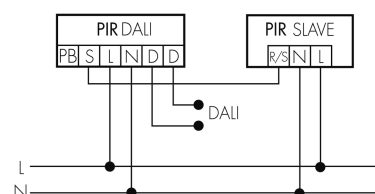

Resistente ai raggi UV	PC resistente ai raggi UV
Colore	Bianco
Codice colore (simile)	RAL 9010
Caratteristiche elettronico	
Tensione di alimentazione	230 V (+/- 10 %)
Tipo di tensione	AC
Frequenza di rete [Hz]	50 - 60
Caratteristiche di sensore	
Portata passando lateralmente (movimento tangenziale) [m]	8
Portata dirigendosi verso la lente (movimento radiale) [m]	4
Portata per persone sedute (presenza) [m]	4
Angolo di rilevamento [°]	360
Portata passando lateralmente (movimento tangenziale), altezza 5 m [m]	20
Portata dirigendosi verso la lente (movimento radiale), altezza 5 m [m]	10
Portata per persone sedute (presenza), altezza 5 m [m]	6
Numero di sensori PIR	1
Sensibilità di intervento regolabile	sì
Luminosità di intervento regolabile	sì
Caratteristiche di funzionamento	
Modello	Rilevatore di presenza
Programma di fabbrica	sì
Telecomandabile (IR)	IR-RC (Foglio de programmation IR-PD DALI)
Fernbedienbar bidirektional	ja (mit BLE-IR-Adapter)
Quantità di canali	1
Physische Ausgänge	
Numero delle zone di commutazione	1
Regolazione di luce costante	sì
Luce d'orientamento	sì (impostazione del tempo/della luminosità)
Luminosità di intervento [lx]	10 - 2500
Ausgang [1]	
Uscita di comando	DALI-2 (DACO), 80mA (garantito), 125mA (max.)
Semiautomatico	sì
Temporizzazione min.	1 min
Temporizzazione max.	150 min
Caratteristiche di funzionamento [Ingresso]	
Contatto d'ingresso per slave	sì

Contatto d'ingresso per pulsante

si

Schemi

Funzionamento normale

Funzionamento normale con tasto esterno

Funzionamento Master-Slave

Funzionamento Master-Slave con tasto esterno

Accessori