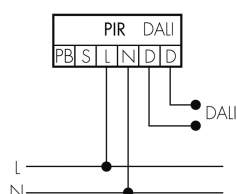

Contatto d'ingresso per pulsante

si

Schemi

Funzionamento normale