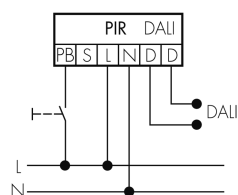

Resistente ai raggi UV	PC resistente ai raggi UV
Colore	Bianco
Codice colore (simile)	RAL 9010
Caratteristiche elettronico	
Tensione di alimentazione	230 V (+/- 10 %)
Tipo di tensione	AC
Frequenza di rete [Hz]	50 - 60
Caratteristiche di sensore	
Portata passando lateralmente (movimento tangenziale) [m]	8
Portata dirigendosi verso la lente (movimento radiale) [m]	4
Portata per persone sedute (presenza) [m]	4
Angolo di rilevamento [°]	360
Portata passando lateralmente (movimento tangenziale), altezza 5 m [m]	20
Portata dirigendosi verso la lente (movimento radiale), altezza 5 m [m]	10
Portata per persone sedute (presenza), altezza 5 m [m]	6
Numero di sensori PIR	1
Sensibilità di intervento regolabile	sì
Luminosità di intervento regolabile	sì
Caratteristiche di funzionamento	
Modello	Rilevatore di presenza
Programma di fabbrica	sì
Telecomandabile (IR)	IR-RC (Foglio de programmation IR-PD DALI)
Fernbedienbar bidirektional	ja (mit BLE-IR-Adapter)
Quantità di canali	1
Physische Ausgänge	
Numero delle zone di commutazione	1
Regolazione di luce costante	sì
Luce d'orientamento	sì (impostazione del tempo/della luminosità)
Luminosità di intervento [lx]	10 - 2500
Ausgang [1]	
Uscita di comando	DALI-2 (DACO), 80mA (garantito), 125mA (max.)
Semiautomatico	sì
Temporizzazione min.	1 min
Temporizzazione max.	150 min
Caratteristiche di funzionamento [Ingresso]	
Contatto d'ingresso per slave	sì

Contatto d'ingresso per pulsante

si

Schemi

Funzionamento normale

Funzionamento normale con tasto esterno

Funzionamento Master-Slave

Funzionamento Master-Slave con tasto esterno

Accessori