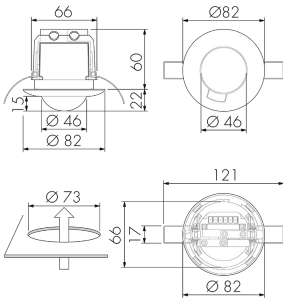

Illustrazioni

Dimensioni in mm

Schemi di rilevamento

Dimensioni in m

a sinistra: vista dall'alto, a destra: vista laterale

.....

Portata per le attività sedentarie
(zona di presenza)

Portata dirigendosi verso la lente
(movimento radiale)

—

Portata passando lateralmente
(movimento tangenziale)

Caratteristiche tecniche

Caratteristiche di montaggio	
Categoria di montaggio	Integrato (EB)
Adatto per fissaggio a soffitto	sì
Altezza di montaggio raccomandata [m]	2.5
Altezza di montaggio max. [m]	5
Tipo di collegamento	Morsetto a innesto
Materiale e forma di costruzione	
Altezza [mm]	81
Diametro [mm]	83
Foro [mm]	73
Profondità dell'incasso [mm]	59
Materiale	Plastica
Qualità di materiale	Policarbonato
Grado di protezione [IP]	20
Temperatura di esercizio [°C]	-25 °C - +50 °C
Resistenza agli urti [IK]	IK05
Classe di protezione	II
Voto di prova	CE
Senza alogeni	sì