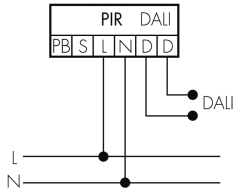

Schemi

Funzionamento normale