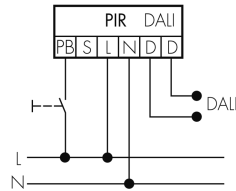

Funzionamento normale con tasto esterno