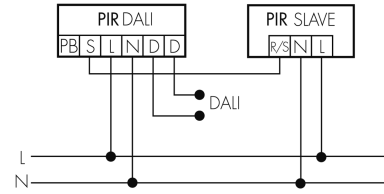

Funzionamento Master-Slave