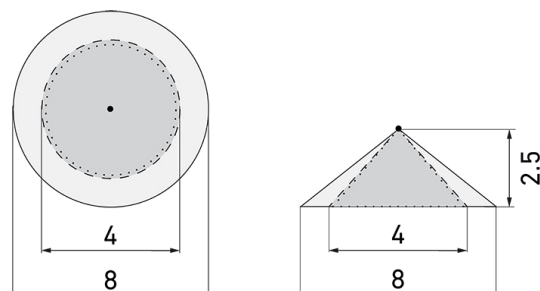

### Descrizione del prodotto

- Per il montaggio fuori muro al soffitto con zona a 360° per il rilevamento affidabile dei movimenti
- Impostazione di fabbrica Tempo di Ritardo 10 min e valore Crepuscolare di 500 lux
- La gamma completa delle funzioni può essere attivata solo utilizzando l'adattatore BLE-IR e uno Smartphone o Tablet compatibile (Android, iOS)
- Autoverifica e visualizzazione degli errori del dispositivo nella B.E.G. One (Swisslux) App
- Funzione semiautomatica (Accensione manuale/spegnimento automatico) per il massimo risparmio energetico possibile
- Campo di regolazione regolabile
- Comportamento di accensione definibile tramite un valore fisso o l'ultimo valore percentuale
- Accensione, spegnimento e dimmerazione manuale tramite comuni pulsanti NA
- Luce d'orientamento per maggiori requisiti di sicurezza in case di riposo, ospedali, edifici pubblici, ecc.
- Rilevatore DALI Master per la gestione diretta della lampada (Broadcast). Alimentazione bus diretta dal rilevatore
- Con clip di copertura
- Telecomandabile bidirezionalmente a distanza con l'adattatore IR e l'App per smartphone B.E.G.
- Modalità slave per estensione area di rilevamento
- Misurazione della luce tramite sensore luce interno ed esterno

## Illustrazioni

Dimensioni in mm

## Schemi di rilevamento

Dimensioni in m

a sinistra: vista dall'alto, a destra: vista laterale

.....	Portata per le attività sedentarie (zona di presenza)
---	Portata dirigendosi verso la lente (movimento radiale)
—	Portata passando lateralmente (movimento tangenziale)