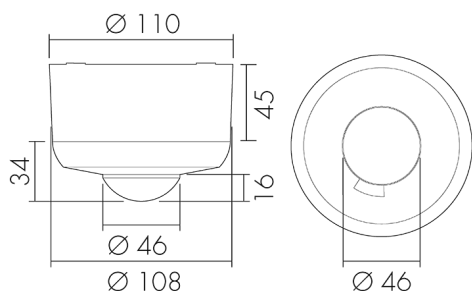

## Illustrazioni

Dimensioni in mm

## Schemi di rilevamento

Dimensioni in m

a sinistra: vista dall'alto, a destra: vista laterale

.....	Portata per le attività sedentarie (zona di presenza)
---	Portata dirigendosi verso la lente (movimento radiale)
—	Portata passando lateralmente (movimento tangenziale)

## Caratteristiche tecniche

Caratteristiche di montaggio	
Categoria di montaggio	Sopra intonaco (AP)
Altezza di montaggio raccomandata [m]	2.5
Altezza di montaggio max. [m]	5
Tipo di collegamento	Morsetto a innesto
Materiale e forma di costruzione	
Altezza [mm]	78
Diametro [mm]	110
Materiale	Plastica
Grado di protezione [IP]	54
Temperatura di esercizio [°C]	-25 °C - +50 °C
Resistenza agli urti [IK]	IK05
Classe di protezione	II
Voto di prova	CE
Senza alogeni	sì
Resistente ai raggi UV	PC resistente ai raggi UV
Colore	Bianco
Codice colore (simile)	RAL 9010
Caratteristiche elettronico	