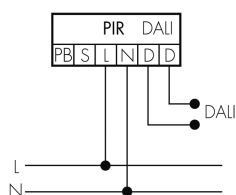

Schemi

Funzionamento normale

Funzionamento normale con tasto esterno

Funzionamento Master-Slave

Funzionamento Master-Slave con tasto esterno

Accessori

**IR-RC**

Telecomando IR
No E: 535 949 005
Prezzi brutto IVA escl. 30,00 CHF