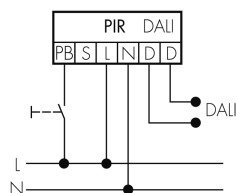

Schemi

Funzionamento normale

Funzionamento normale con tasto esterno

Funzionamento Master-Slave

Funzionamento Master-Slave con tasto esterno

Accessori

**IR-RC**

Telecomando IR
No E: 535 949 005
Prezzi brutto IVA escl. 30,00 CHF