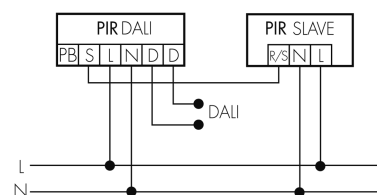

Schemi

Funzionamento normale

Funzionamento normale con tasto esterno

Funzionamento Master-Slave

Funzionamento Master-Slave con tasto esterno

Accessori

**IR-RC**

Telecomando IR
No E: 535 949 005
Prezzi brutto IVA escl. 30,00 CHF