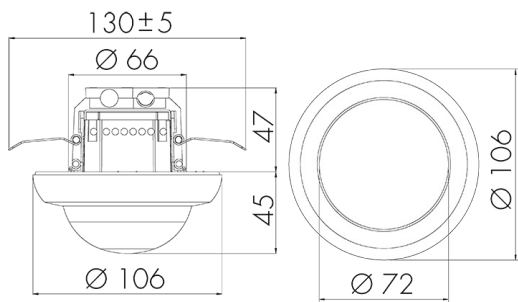

Illustrazioni

Dimensioni in mm

Schemi di rilevamento

Dimensioni in m

a sinistra: vista dall'alto, a destra: vista laterale

- Portata per le attività sedentarie (zona di presenza)
- - - Portata dirigendosi verso la lente (movimento radiale)
- Portata passando lateralmente (movimento tangenziale)

Caratteristiche tecniche

Caratteristiche di montaggio

Altezza di montaggio raccomandata [m]	2.5
Altezza di montaggio max. [m]	10
Altezza di montaggio min. [m]	2
Categoria di montaggio	Integrato (EB)

Materiale e forma di costruzione