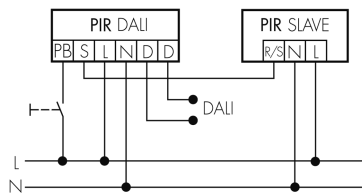

Schemi

Funzionamento normale

Funzionamento normale con tasto esterno

Funzionamento Master-Slave

Funzionamento Master-Slave con tasto esterno

Accessori

**IR-RC**

Telecomando IR
No E: 535 949 005
Prezzi brutto IVA escl. 30,00 CHF