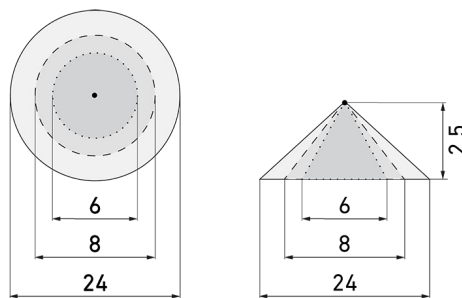

Illustrazioni

Dimensioni in mm

Schemi di rilevamento

Dimensioni in m

a sinistra: vista dall'alto, a destra: vista laterale

- Portata per le attività sedentarie (zona di presenza)
- - - Portata dirigendosi verso la lente (movimento radiale)
- Portata passando lateralmente (movimento tangenziale)

Caratteristiche tecniche

Caratteristiche di montaggio

Altezza di montaggio raccomandata [m]	2.5
Altezza di montaggio max. [m]	10
Altezza di montaggio min. [m]	2
Categoria di montaggio	Integrato (EB)

Materiale e forma di costruzione