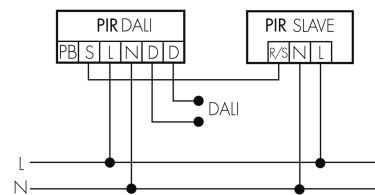

Schemi

Funzionamento normale

Funzionamento normale con tasto esterno

Funzionamento Master-Slave

Funzionamento Master-Slave con tasto esterno

Accessori

**IR-RC**

Telecomando IR
No E: 535 949 005
Prezzi brutto IVA escl. 30,00 CHF

**Color RAL NCS**

Colore speciale opaco o lucido
Art-No: 141522
Prezzi brutto IVA escl. 20,00 CHF

**BLE-IR-Adapter**

Adattatore IR per smartphone
No E: 535 990 705
Prezzi brutto IVA escl. 199,00 CHF

**B.E.G. One (Swisslux) App**