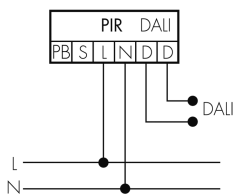

Materiale e forma di costruzione

Codice colore	RAL 9010
Colore	Bianco
Resistente ai raggi UV	PC resistente ai raggi UV

Caratteristiche elettronico

Tipo di collegamento	Morsetto a innesto
Frequenza di rete [Hz]	50 - 60
Tipo di tensione	AC
Tensione di alimentazione	230 V (+/- 10 %)

Schemi

Funzionamento normale

Funzionamento normale con tasto esterno

Funzionamento Master-Slave

Funzionamento Master-Slave con tasto esterno

Accessori

**IR-RC**

Telecomando IR
No E: 535 949 005
Prezzi brutto IVA escl. 30,00 CHF