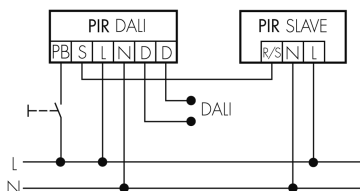

Schemi

Funzionamento normale

Funzionamento normale con tasto esterno

Funzionamento Master-Slave

Funzionamento Master-Slave con tasto esterno

Accessori

**IR-RC**

Telecomando IR
No E: 535 949 005
Prezzi brutto IVA escl. 30,00 CHF

**Color RAL NCS**

Colore speciale opaco o lucido
Art-No: 141522
Prezzi brutto IVA escl. 20,00 CHF

**BLE-IR-Adapter**

Adattatore IR per smartphone
No E: 535 990 705
Prezzi brutto IVA escl. 199,00 CHF

**B.E.G. One (Swisslux) App**