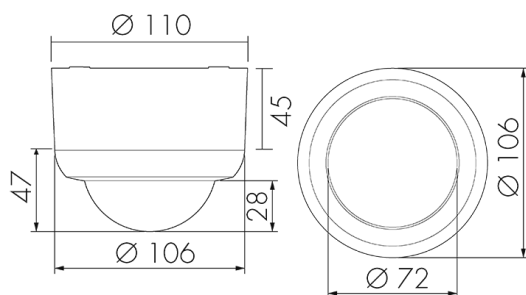

Illustrazioni

Dimensioni in mm

Schemi di rilevamento

Dimensioni in m

a sinistra: vista dall'alto, a destra: vista laterale

- Portata per le attività sedentarie (zona di presenza)
- - - Portata dirigendosi verso la lente (movimento radiale)
- Portata passando lateralmente (movimento tangenziale)

Caratteristiche tecniche

Caratteristiche di montaggio

Altezza di montaggio raccomandata [m]	2.5
Altezza di montaggio max. [m]	10
Altezza di montaggio min. [m]	2
Categoria di montaggio	Sopra intonaco (AP)