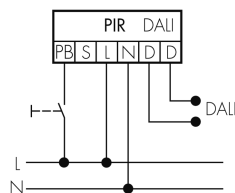

Materiale e forma di costruzione

Codice colore	RAL 9010
Colore	Bianco
Resistente ai raggi UV	PC resistente ai raggi UV

Caratteristiche elettronico

Tipo di collegamento	Morsetto a innesto
Frequenza di rete [Hz]	50 - 60
Tipo di tensione	AC
Tensione di alimentazione	230 V (+/- 10 %)

Schemi

Funzionamento normale

Funzionamento normale con tasto esterno

Funzionamento Master-Slave

Funzionamento Master-Slave con tasto esterno

Accessori

**IR-RC**

Telecomando IR
No E: 535 949 005
Prezzi brutto IVA escl. 30,00 CHF