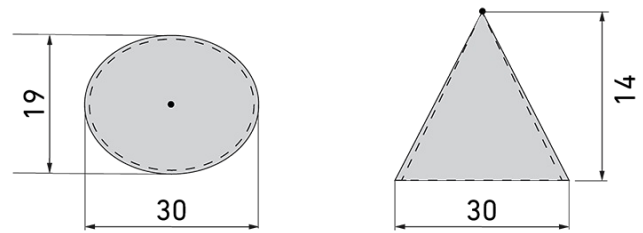

PD4-M-DACO-GH-AP DALI-2

Rilevatore di presenza DALI, per grande altezza, bianco

No E: 535 969 168

Prezzi brutto IVA escl. 340,00 CHF

Descrizione del prodotto

- Per il montaggio fuori muro al soffitto con zona a 360° per il rilevamento affidabile dei movimenti, grande portata per l'uso in grande altezza
- Sensore luminoso telescopico esterno, regolabile meccanicamente a un'altezza di montaggio compresa tra i 5 e i 16 metri per una misurazione della luce in base all'utilizzo. Potenti LED di localizzazione installati separatamente per una messa in servizio rapida e sicura
- Impostazione di fabbrica Tempo di Ritardo 10 min e valore Crepuscolare di 500 lux
- La gamma completa delle funzioni può essere attivata solo utilizzando l'adattatore BLE-IR e uno Smartphone o Tablet compatibile (Android, iOS)
- Autoverifica e visualizzazione degli errori del dispositivo nella B.E.G. One (Swisslux) App
- Funzione semiautomatica (Accensione manuale/spegnimento automatico) per il massimo risparmio energetico possibile
- Campo di regolazione regolabile
- Comportamento di accensione definibile tramite un valore fisso o l'ultimo valore percentuale
- Accensione, spegnimento e dimmerazione manuale tramite comuni pulsanti NA
- Luce d'orientamento per maggiori requisiti di sicurezza in case di riposo, ospedali, edifici pubblici, ecc.
- Rilevatore DALI Master per la gestione diretta della lampada (Broadcast). Alimentazione bus diretta dal rilevatore
- Con clip di copertura
- Telecomandabile bidirezionalmente a distanza con l'adattatore IR e l'App per smartphone B.E.G.
- Modalità slave per estensione area di rilevamento

Illustrazioni

Dimensioni in mm

Schemi di rilevamento

Dimensioni in m

a sinistra: vista dall'alto, a destra: vista laterale

- Portata per le attività sedentarie (zona di presenza)
- - - Portata dirigendosi verso la lente (movimento radiale)
- Portata passando lateralmente (movimento tangenziale)