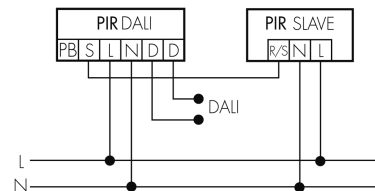

Caratteristiche elettronico

Tensione di alimentazione	230 V (+/- 10 %)
---------------------------	------------------

Tipo di tensione	AC
Frequenza di rete [Hz]	50 - 60
Caratteristiche di sensore	
Portata passando lateralmente (movimento tangenziale) [m]	30 - 19
Portata dirigendosi verso la lente (movimento radiale) [m]	30 - 19
Angolo di rilevamento [°]	360
Portata passando lateralmente (movimento tangenziale), altezza 5 m [m]	24 - 18
Portata dirigendosi verso la lente (movimento radiale), altezza 5 m [m]	12 - 10
Portata per persone sedute (presenza), altezza 5 m [m]	8
Numero di sensori PIR	3
Sensibilità di intervento regolabile	sì
Luminosità di intervento regolabile	sì
Caratteristiche di funzionamento	
Modello	Rilevatore di presenza
Programma di fabbrica	sì
Telecomandabile (IR)	IR-RC (Foglio de programmation IR-PD DALI)
Fernbedienbar bidirektional	ja (mit BLE-IR-Adapter)
Quantità di canali	1
Physische Ausgänge	
Numero delle zone di commutazione	1
Regolazione di luce costante	sì
Luce d'orientamento	sì (impostazione del tempo/della luminosità)
Luminosità di intervento [lx]	10 - 2500
Ausgang [1]	
Uscita di comando	DALI-2 (DACO), 80mA (garantito), 125mA (max.)
Semiautomatico	sì
Temporizzazione min.	1 min
Temporizzazione max.	150 min
Caratteristiche di funzionamento [Ingresso]	
Contatto d'ingresso per slave	sì
Contatto d'ingresso per pulsante	sì

Schemi

Funzionamento normale

Funzionamento normale con tasto esterno

Funzionamento Master-Slave

Funzionamento Master-Slave con tasto esterno

Accessori

IR-RC

Telecomando IR
No E: 535 949 005
Prezzi brutto IVA escl. 30,00 CHF

FO IR-PD DALI

Scheda di programmazione
Art-No: 142449
Prezzi brutto IVA escl. 0,00 CHF

BLE-IR-Adapter

Adattatore IR per smartphone
No E: 535 990 705
Prezzi brutto IVA escl. 199,00 CHF

B.E.G. One (Swisslux) App