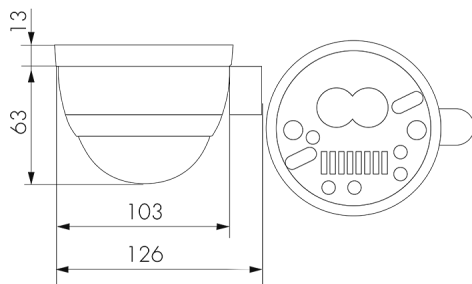

PD4-M-DACO-GH-AP DALI-2

Rilevatore di presenza DALI, per grande altezza, bianco

No E: 535 969 168

Prezzi brutto IVA escl. 340,00 CHF

Descrizione del prodotto

- Per il montaggio fuori muro al soffitto con zona a 360° per il rilevamento affidabile dei movimenti, grande portata per l'uso in grande altezza
- Sensore luminoso telescopico esterno, regolabile meccanicamente a un'altezza di montaggio compresa tra i 5 e i 16 metri per una misurazione della luce in base all'utilizzo. Potenti LED di localizzazione installati separatamente per una messa in servizio rapida e sicura
- Impostazione di fabbrica Tempo di Ritardo 10 min e valore Crepuscolare di 500 lux
- La gamma completa delle funzioni può essere attivata solo utilizzando l'adattatore BLE-IR e uno Smartphone o Tablet compatibile (Android, iOS)
- Autoverifica e visualizzazione degli errori del dispositivo nella B.E.G. One (Swisslux) App
- Funzione semiautomatica (Accensione manuale/spegnimento automatico) per il massimo risparmio energetico possibile
- Campo di regolazione regolabile
- Comportamento di accensione definibile tramite un valore fisso o l'ultimo valore percentuale
- Accensione, spegnimento e dimmerazione manuale tramite comuni pulsanti NA
- Luce d'orientamento per maggiori requisiti di sicurezza in case di riposo, ospedali, edifici pubblici, ecc.
- Rilevatore DALI Master per la gestione diretta della lampada (Broadcast). Alimentazione bus diretta dal rilevatore
- Con clip di copertura
- Telecomandabile bidirezionalmente a distanza con l'adattatore IR e l'App per smartphone B.E.G.
- Modalità slave per estensione area di rilevamento

Illustrazioni

Dimensioni in mm

Schemi di rilevamento

Dimensioni in m

a sinistra: vista dall'alto, a destra: vista laterale

- Portata per le attività sedentarie (zona di presenza)
- - - Portata dirigendosi verso la lente (movimento radiale)
- Portata passando lateralmente (movimento tangenziale)