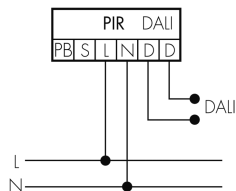

Schemi

Funzionamento normale