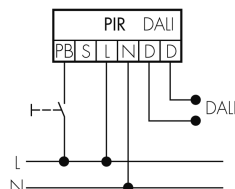

Caratteristiche elettronico

Tensione di alimentazione	230 V (+/- 10 %)
---------------------------	------------------

Tipo di tensione	AC
Frequenza di rete [Hz]	50 - 60
Caratteristiche di sensore	
Portata passando lateralmente (movimento tangenziale) [m]	30 - 19
Portata dirigendosi verso la lente (movimento radiale) [m]	30 - 19
Angolo di rilevamento [°]	360
Portata passando lateralmente (movimento tangenziale), altezza 5 m [m]	24 - 18
Portata dirigendosi verso la lente (movimento radiale), altezza 5 m [m]	12 - 10
Portata per persone sedute (presenza), altezza 5 m [m]	8
Numero di sensori PIR	3
Sensibilità di intervento regolabile	sì
Luminosità di intervento regolabile	sì
Caratteristiche di funzionamento	
Modello	Rilevatore di presenza
Programma di fabbrica	sì
Telecomandabile (IR)	IR-RC (Foglio de programmation IR-PD DALI)
Fernbedienbar bidirektional	ja (mit BLE-IR-Adapter)
Quantità di canali	1
Physische Ausgänge	
Numero delle zone di commutazione	1
Regolazione di luce costante	sì
Luce d'orientamento	sì (impostazione del tempo/della luminosità)
Luminosità di intervento [lx]	10 - 2500
Ausgang [1]	
Uscita di comando	DALI-2 (DACO), 80mA (garantito), 125mA (max.)
Semiautomatico	sì
Temporizzazione min.	1 min
Temporizzazione max.	150 min
Caratteristiche di funzionamento [Ingresso]	
Contatto d'ingresso per slave	sì
Contatto d'ingresso per pulsante	sì

Schemi

Funzionamento normale

Funzionamento normale con tasto esterno

Funzionamento Master-Slave

Funzionamento Master-Slave con tasto esterno

Accessori

IR-RC

Telecomando IR
No E: 535 949 005
Prezzi brutto IVA escl. 30,00 CHF