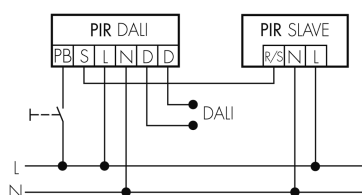

Caratteristiche elettronico

Tensione di alimentazione	230 V (+/- 10 %)
---------------------------	------------------

Tipo di tensione	AC
Frequenza di rete [Hz]	50 - 60
Caratteristiche di sensore	
Portata passando lateralmente (movimento tangenziale) [m]	30 - 19
Portata dirigendosi verso la lente (movimento radiale) [m]	30 - 19
Angolo di rilevamento [°]	360
Portata passando lateralmente (movimento tangenziale), altezza 5 m [m]	24 - 18
Portata dirigendosi verso la lente (movimento radiale), altezza 5 m [m]	12 - 10
Portata per persone sedute (presenza), altezza 5 m [m]	8
Numero di sensori PIR	3
Sensibilità di intervento regolabile	sì
Luminosità di intervento regolabile	sì
Caratteristiche di funzionamento	
Modello	Rilevatore di presenza
Programma di fabbrica	sì
Telecomandabile (IR)	IR-RC (Foglio de programmation IR-PD DALI)
Fernbedienbar bidirektional	ja (mit BLE-IR-Adapter)
Quantità di canali	1
Physische Ausgänge	
Numero delle zone di commutazione	1
Regolazione di luce costante	sì
Luce d'orientamento	sì (impostazione del tempo/della luminosità)
Luminosità di intervento [lx]	10 - 2500
Ausgang [1]	
Uscita di comando	DALI-2 (DACO), 80mA (garantito), 125mA (max.)
Semiautomatico	sì
Temporizzazione min.	1 min
Temporizzazione max.	150 min
Caratteristiche di funzionamento [Ingresso]	
Contatto d'ingresso per slave	sì
Contatto d'ingresso per pulsante	sì

Schemi

Funzionamento normale

Funzionamento normale con tasto esterno

Funzionamento Master-Slave

Funzionamento Master-Slave con tasto esterno

Accessori

IR-RC

Telecomando IR
No E: 535 949 005
Prezzi brutto IVA escl. 30,00 CHF

FO IR-PD DALI

Scheda di programmazione
Art-No: 142449
Prezzi brutto IVA escl. 0,00 CHF

BLE-IR-Adapter

Adattatore IR per smartphone
No E: 535 990 705
Prezzi brutto IVA escl. 199,00 CHF

B.E.G. One (Swisslux) App