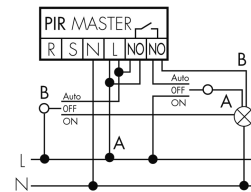

Funzionamento permanente con interruttore esterno

Funzione ad impulso sulla minuteria

Funzionamento Master-Master

Funzionamento Master-Slave

Funzione con commutatore rotativo «Manuale - 0 - Automatico»

Accessori

**IR-RC**

Telecomando IR
No E: 535 949 005
Prezzi brutto IVA escl. 30,00 CHF

**IR-PD Mini**

Telecomando IR, piccolo
No E: 535 949 035
Prezzi brutto IVA escl. 22,00 CHF

**RC-1**

Filtro RC mini
No E: 535 999 097
Prezzi brutto IVA escl. 12,00 CHF