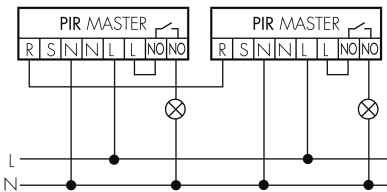

Caratteristiche di funzionamento [Ingresso]

Contatto d'ingresso per pulsante	sì
----------------------------------	----

Caratteristiche di funzionamento [Ingresso 2]

Contatto d'ingresso per slave	sì
Contatto d'ingresso per slave (Remote)	sì

Dichiarazione

Senza alogeni	sì
Grado di protezione [IP]	20
Classe di protezione	II

Schemi

Funzionamento normale

Funzionamento normale con filtro RC

Funzionamento normale con tasto esterno

Funzionamento Master-Slave con tasto esterno

Funzionamento permanente con interruttore esterno

Funzione ad impulso sulla minuteria

Funzionamento Master-Master

Funzionamento Master-Slave

Funzione con commutatore rotativo «Manuale - 0 - Automatico»

Accessori