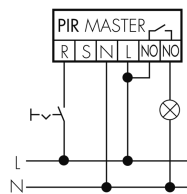

Dichiarazione

Senza alogeni	sì
Grado di protezione [IP]	20
Classe di protezione	II

Schemi

Funzionamento normale

Funzionamento normale con filtro RC

Funzionamento normale con tasto esterno

Funzionamento Master-Slave con tasto esterno

Funzionamento permanente con interruttore esterno

Funzione ad impulso sulla minuteria

Funzionamento Master-Master

Funzionamento Master-Slave

Funzione con commutatore rotativo «Manuale - 0 - Automatico»

Accessori