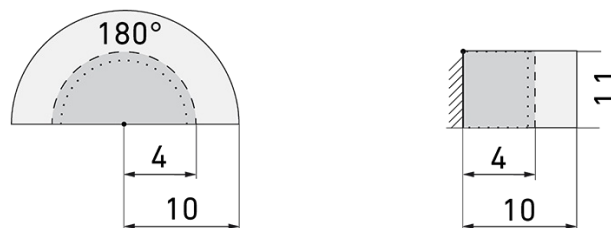

PD2 S 180 AP Master 1C liv/W

Rilevatore di presenza 1 canale, design

EDIZIO.liv, bianco

No E: 535 081 005

Prezzi brutto IVA escl. 170,00 CHF

Descrizione del prodotto

- Per il montaggio fuori muro al parete con zona a 180° per il rilevamento affidabile dei movimenti
- Regolazione elettronica della sensibilità e della portata di misurazione
- Impostazioni di default, pronto per l'uso
- Funzione semiautomatica (Accensione manuale/spegnimento automatico) per il massimo risparmio energetico possibile
- Entrate separate per tasti e apparecchi Slave
- Per un'altezza di montaggio da 1.1 - 2.2 m
- Basso consumo energetico
- 1 canale (potenziale zero) per la regolazione dell'illuminazione
- 1 uscita ad impulso supplementare 230 V (senza rumore e indipendente dalla luminosità) per comandi esterni
- Azionabile e programmabile via telecomando (Scheda di programmazione IR-PD 1C per l'uso del telecomando IR-RC inclusa)
- Clip per la copertura della zona di rilevamento verticale, contro le fonti di disturbo al di sotto dell'apparecchio (per es. animali di piccola taglia, ecc.)

Illustrazioni

Dimensioni in mm

Schemi di rilevamento

Dimensioni in m

a sinistra: vista dall'alto, a destra: vista laterale

- Portata per le attività sedentarie (zona di presenza)
- - - Portata dirigendosi verso la lente (movimento radiale)
- Portata passando lateralmente (movimento tangenziale)