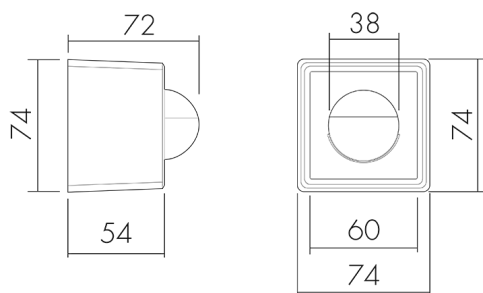

PD2 S 180 AP Master 1C liv/W

Rilevatore di presenza 1 canale, design

EDIZIO.liv, bianco

No E: 535 081 005

Prezzi brutto IVA escl. 170,00 CHF

Descrizione del prodotto

- Per il montaggio fuori muro al parete con zona a 180° per il rilevamento affidabile dei movimenti
- Regolazione elettronica della sensibilità e della portata di misurazione
- Impostazioni di default, pronto per l'uso
- Funzione semiautomatica (Accensione manuale/spegnimento automatico) per il massimo risparmio energetico possibile
- Entrate separate per tasti e apparecchi Slave
- Per un'altezza di montaggio da 1.1 - 2.2 m
- Basso consumo energetico
- 1 canale (potenziale zero) per la regolazione dell'illuminazione
- 1 uscita ad impulso supplementare 230 V (senza rumore e indipendente dalla luminosità) per comandi esterni
- Azionabile e programmabile via telecomando (Scheda di programmazione IR-PD 1C per l'uso del telecomando IR-RC inclusa)
- Clip per la copertura della zona di rilevamento verticale, contro le fonti di disturbo al di sotto dell'apparecchio (per es. animali di piccola taglia, ecc.)

Illustrazioni

Dimensioni in mm

Schemi di rilevamento

Dimensioni in m

a sinistra: vista dall'alto, a destra: vista laterale

- Portata per le attività sedentarie (zona di presenza)
- - - Portata dirigendosi verso la lente (movimento radiale)
- Portata passando lateralmente (movimento tangenziale)

Materiale e forma di costruzione

Codice colore	NCS S 0500-N matt
Colore	Bianco
Resistente ai raggi UV	PC resistente ai raggi UV

Caratteristiche elettronico

Tipo di collegamento	Morsetto a innesto
Adatto per carico capacitivo	sì
Frequenza di rete [Hz]	50 - 60
Tipo di tensione	AC
Tensione di alimentazione	230 V (+/- 10 %)