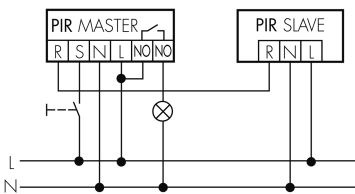

Dichiarazione

Senza alogeni	sì
Grado di protezione [IP]	20
Classe di protezione	II

Schemi

Funzionamento normale

Funzionamento normale con filtro RC

Funzionamento normale con tasto esterno

Funzionamento Master-Slave con tasto esterno

Funzionamento permanente con interruttore esterno

Funzione ad impulso sulla minuteria

Funzionamento Master-Master

Funzionamento Master-Slave

Funzione con commutatore rotativo «Manuale - 0 - Automatico»

Accessori