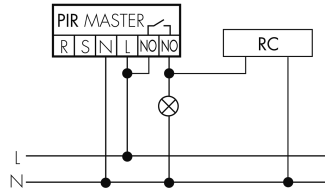

Dichiarazione

Senza alogeni	sì
Grado di protezione [IP]	20
Classe di protezione	II

Schemi

Funzionamento normale

Funzionamento normale con filtro RC

Funzionamento normale con tasto esterno

Funzionamento Master-Slave con tasto esterno

Funzionamento permanente con interruttore esterno

Funzione ad impulso sulla minuteria

Funzionamento Master-Master

Funzionamento Master-Slave

Funzione con commutatore rotativo «Manuale - 0 - Automatico»

Accessori