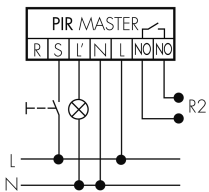

Quantità di canali	2
Telecomandabile (IR)	IR-RC (Foglio de programmation IR-PD9), IR-PD Mini
Caratteristiche di funzionamento [Uscita]	
Luminosità di intervento [lx]	5 - 2000
Semiautomatico	sì
Funzione ad impulso	sì (durata della pausa regolabile)
Corrente di inserzione max.	800 A (max. 200 µs)
Temporizzazione max.	30 min
Potenza max. di commutazione	2300 W (cos φ=1)
Temporizzazione min.	15 s
Caratteristiche di funzionamento [Ingresso]	
Contatto d'ingresso per pulsante	sì
Caratteristiche di funzionamento [Ingresso 2]	
Contatto d'ingresso per slave	sì
Contatto d'ingresso per slave (Remote)	sì
Dichiarazione	
Senza alogeni	sì
Grado di protezione [IP]	20
Classe di protezione	II

Schemi

Funzionamento permanente con interruttore esterno

Funzionamento Master-Slave

Funzionamento normale con tasto esterno

Funzione ad impulso sulla minuteria

Funzionamento normale

Funzione con commutatore rotativo «Manuale - 0 - Automatico»

Funzionamento Master-Master

Funzionamento normale con filtro RC

Accessori

**IR-RC**

Telecomando IR
No E: 535 949 005
Prezzi brutto IVA escl. 30,00 CHF

**IR-PD Mini**

Telecomando IR, piccolo
No E: 535 949 035
Prezzi brutto IVA escl. 22,00 CHF