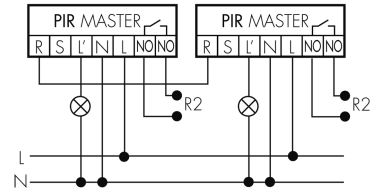

Caratteristiche tecniche

Caratteristiche di montaggio	
Altezza di montaggio raccomandata [m]	1.1
Altezza di montaggio max. [m]	2.2
Altezza di montaggio min. [m]	1
Categoria di montaggio	Sottomuro (UP)
Materiale e forma di costruzione	
Codice colore	NCS S 0500-N matt
Colore	Bianco
Resistente ai raggi UV	PC resistente ai raggi UV
Caratteristiche elettronico	
Tipo di collegamento	Morsetto a innesto
Adatto per carico capacitivo	sì
Frequenza di rete [Hz]	50 - 60
Tipo di tensione	AC
Tensione di alimentazione	230 V (+/- 10 %)
Caratteristiche di sensore	
Modello	Rilevatore di presenza
Angolo di rilevamento [°]	180
Microfono	sì
Caratteristiche di funzionamento	

Quantità di canali	2
Telecomandabile (IR)	IR-RC (Foglio de programmation IR-PD9), IR-PD Mini
Caratteristiche di funzionamento [Uscita]	
Luminosità di intervento [lx]	5 - 2000
Semiautomatico	sì
Funzione ad impulso	sì (durata della pausa regolabile)
Corrente di inserzione max.	800 A (max. 200 µs)
Temporizzazione max.	30 min
Potenza max. di commutazione	2300 W (cos φ=1)
Temporizzazione min.	15 s
Caratteristiche di funzionamento [Ingresso]	
Contatto d'ingresso per pulsante	sì
Caratteristiche di funzionamento [Ingresso 2]	
Contatto d'ingresso per slave	sì
Contatto d'ingresso per slave (Remote)	sì
Dichiarazione	
Senza alogeni	sì
Grado di protezione [IP]	20
Classe di protezione	II

Schemi

Funzionamento permanente con interruttore esterno

Funzionamento Master-Slave

Funzionamento normale con tasto esterno

Funzione ad impulso sulla minuteria

Funzionamento normale

Funzione con commutatore rotativo «Manuale - 0 - Automatico»

Funzionamento Master-Master

Funzionamento normale con filtro RC

Accessori

**IR-RC**

Telecomando IR
No E: 535 949 005
Prezzi brutto IVA escl. 30,00 CHF

**IR-PD Mini**

Telecomando IR, piccolo
No E: 535 949 035
Prezzi brutto IVA escl. 22,00 CHF