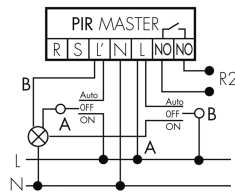

Caratteristiche tecniche

Caratteristiche di montaggio	
Altezza di montaggio raccomandata [m]	1.1
Altezza di montaggio max. [m]	2.2
Altezza di montaggio min. [m]	1
Categoria di montaggio	Sottomuro (UP)
Materiale e forma di costruzione	
Codice colore	NCS S 0500-N matt
Colore	Bianco
Resistente ai raggi UV	PC resistente ai raggi UV
Caratteristiche elettronico	
Tipo di collegamento	Morsetto a innesto
Adatto per carico capacitivo	sì
Frequenza di rete [Hz]	50 - 60
Tipo di tensione	AC
Tensione di alimentazione	230 V (+/- 10 %)
Caratteristiche di sensore	
Modello	Rilevatore di presenza
Angolo di rilevamento [°]	180
Microfono	sì
Caratteristiche di funzionamento	

Quantità di canali	2
Telecomandabile (IR)	IR-RC (Foglio de programmation IR-PD9), IR-PD Mini
Caratteristiche di funzionamento [Uscita]	
Luminosità di intervento [lx]	5 - 2000
Semiautomatico	sì
Funzione ad impulso	sì (durata della pausa regolabile)
Corrente di inserzione max.	800 A (max. 200 µs)
Temporizzazione max.	30 min
Potenza max. di commutazione	2300 W (cos φ=1)
Temporizzazione min.	15 s
Caratteristiche di funzionamento [Ingresso]	
Contatto d'ingresso per pulsante	sì
Caratteristiche di funzionamento [Ingresso 2]	
Contatto d'ingresso per slave	sì
Contatto d'ingresso per slave (Remote)	sì
Dichiarazione	
Senza alogeni	sì
Grado di protezione [IP]	20
Classe di protezione	II

Schemi

Funzionamento permanente con interruttore esterno

Funzionamento Master-Slave

Funzionamento normale con tasto esterno

Funzione ad impulso sulla minuteria

Funzionamento normale

Funzione con commutatore rotativo «Manuale - 0 - Automatico»

Funzionamento Master-Master

Funzionamento normale con filtro RC

Accessori

**IR-RC**

Telecomando IR
No E: 535 949 005
Prezzi brutto IVA escl. 30,00 CHF

**IR-PD Mini**

Telecomando IR, piccolo
No E: 535 949 035
Prezzi brutto IVA escl. 22,00 CHF