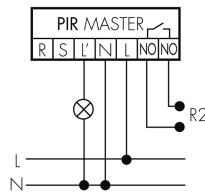

Quantità di canali	2
Telecomandabile (IR)	IR-RC (Foglio de programmation IR-PD9), IR-PD Mini
Caratteristiche di funzionamento [Uscita]	
Luminosità di intervento [lx]	5 - 2000
Semiautomatico	sì
Funzione ad impulso	sì (durata della pausa regolabile)
Corrente di inserzione max.	800 A (max. 200 µs)
Temporizzazione max.	30 min
Potenza max. di commutazione	2300 W (cos φ=1)
Temporizzazione min.	15 s
Caratteristiche di funzionamento [Ingresso]	
Contatto d'ingresso per pulsante	sì
Caratteristiche di funzionamento [Ingresso 2]	
Contatto d'ingresso per slave	sì
Contatto d'ingresso per slave (Remote)	sì
Dichiarazione	
Senza alogeni	sì
Grado di protezione [IP]	20
Classe di protezione	II

Schemi

Funzionamento permanente con interruttore esterno

Funzionamento Master-Slave

Funzionamento normale con tasto esterno

Funzione ad impulso sulla minuteria

Funzionamento normale

Funzione con commutatore rotativo «Manuale - 0 - Automatico»

Funzionamento Master-Master

Funzionamento normale con filtro RC

Accessori

**IR-RC**

Telecomando IR
No E: 535 949 005
Prezzi brutto IVA escl. 30,00 CHF

**IR-PD Mini**

Telecomando IR, piccolo
No E: 535 949 035
Prezzi brutto IVA escl. 22,00 CHF