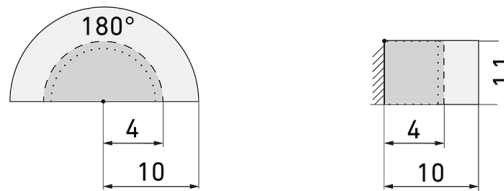

PD2 S 180 UP Master 2C liv/W

Rilevatore di presenza 2 canali, design

EDIZIO.liv, bianco

No E: 535 090 005

Prezzi brutto IVA escl. 199,00 CHF

Descrizione del prodotto

- Per il montaggio sottomuro al parete con zona a 180° per il rilevamento affidabile dei movimenti
- Microfono incorporato per una sorveglianza dei locali irregolari
- Impostazione in continuità del temporizzatore, della luminosità e della sensibilità ai rumori. Possibilità di disattivare il microfono
- Impostazioni di default, pronto per l'uso
- Funzione semiautomatica (Accensione manuale/spegnimento automatico) per il massimo risparmio energetico possibile
- Entrate separate per tasti e apparecchi Slave
- Per un'altezza di montaggio da 1.1 - 2.2 m
- Basso consumo energetico
- 2 canali per la regolazione dell'illuminazione e RVC (Riscaldamento, Ventilazione, Clima)
- Azionabile e programmabile via telecomando (Foglio di programmazione IR-PD per l'uso del telecomando IR-RC inclusa)
- Clip per la copertura della zona di rilevamento verticale, contro le fonti di disturbo al di sotto dell'apparecchio (per es. animali di piccola taglia, ecc.)
- Protezione grazie alle viti anti-vandalismo

Illustrazioni

Dimensioni in mm

Schemi di rilevamento

Dimensioni in m

a sinistra: vista dall'alto, a destra: vista laterale

- Portata per le attività sedentarie (zona di presenza)
- - - Portata dirigendosi verso la lente (movimento radiale)
- Portata passando lateralmente (movimento tangenziale)