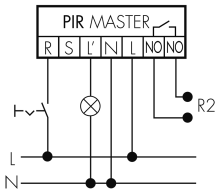

Schemi

Funzionamento permanente con interruttore esterno