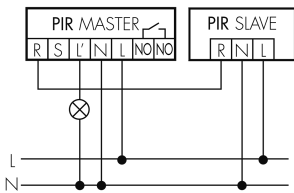

Funzionamento Master-Slave