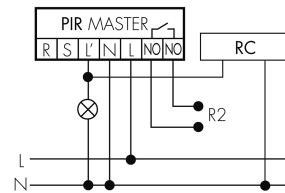

Caratteristiche tecniche

Caratteristiche di montaggio	
Altezza di montaggio raccomandata [m]	1.1
Altezza di montaggio max. [m]	2.2
Altezza di montaggio min. [m]	1
Categoria di montaggio	Sottomuro (UP)
Materiale e forma di costruzione	
Codice colore	NCS S 0500-N matt
Colore	Bianco
Resistente ai raggi UV	PC resistente ai raggi UV
Caratteristiche elettronico	
Tipo di collegamento	Morsetto a innesto
Adatto per carico capacitivo	sì
Frequenza di rete [Hz]	50 - 60
Tipo di tensione	AC
Tensione di alimentazione	230 V (+/- 10 %)
Caratteristiche di sensore	
Modello	Rilevatore di presenza
Angolo di rilevamento [°]	180
Microfono	sì
Caratteristiche di funzionamento	

Quantità di canali	2
Telecomandabile (IR)	IR-RC (Foglio de programmation IR-PD9), IR-PD Mini
Caratteristiche di funzionamento [Uscita]	
Luminosità di intervento [lx]	5 - 2000
Semiautomatico	sì
Funzione ad impulso	sì (durata della pausa regolabile)
Corrente di inserzione max.	800 A (max. 200 µs)
Temporizzazione max.	30 min
Potenza max. di commutazione	2300 W (cos φ=1)
Temporizzazione min.	15 s
Caratteristiche di funzionamento [Ingresso]	
Contatto d'ingresso per pulsante	sì
Caratteristiche di funzionamento [Ingresso 2]	
Contatto d'ingresso per slave	sì
Contatto d'ingresso per slave (Remote)	sì
Dichiarazione	
Senza alogeni	sì
Grado di protezione [IP]	20
Classe di protezione	II

Schemi

Funzionamento permanente con interruttore esterno

Funzionamento Master-Slave

Funzionamento normale con tasto esterno

Funzione ad impulso sulla minuteria

Funzionamento normale

Funzione con commutatore rotativo «Manuale - 0 - Automatico»

Funzionamento Master-Master

Funzionamento normale con filtro RC

Accessori

**IR-RC**

Telecomando IR
No E: 535 949 005
Prezzi brutto IVA escl. 30,00 CHF

**IR-PD Mini**

Telecomando IR, piccolo
No E: 535 949 035
Prezzi brutto IVA escl. 22,00 CHF