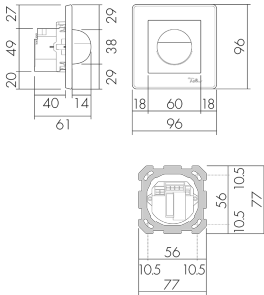

Illustrazioni

Dimensioni in mm

Schemi di rilevamento

Dimensioni in m

a sinistra: vista dall'alto, a destra: vista laterale

- Portata per le attività sedentarie (zona di presenza)
- - - Portata dirigendosi verso la lente (movimento radiale)
- Portata passando lateralmente (movimento tangenziale)

Caratteristiche tecniche

Caratteristiche di montaggio	
Altezza di montaggio raccomandata [m]	1.1
Altezza di montaggio max. [m]	2.2
Altezza di montaggio min. [m]	1
Categoria di montaggio	Sottomuro (UP)
Materiale e forma di costruzione	
Codice colore	NCS S 0500-N matt
Colore	Bianco
Resistente ai raggi UV	PC resistente ai raggi UV
Caratteristiche elettronico	
Tipo di collegamento	Morsetto a innesto
Adatto per carico capacitivo	sì
Frequenza di rete [Hz]	50 - 60
Tipo di tensione	AC
Tensione di alimentazione	230 V (+/- 10 %)
Caratteristiche di sensore	
Modello	Rilevatore di presenza
Angolo di rilevamento [°]	180
Microfono	sì
Caratteristiche di funzionamento	