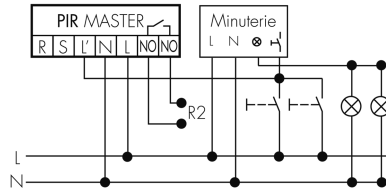

Caratteristiche tecniche

Caratteristiche di montaggio	
Altezza di montaggio raccomandata [m]	1.1
Altezza di montaggio max. [m]	2.2
Altezza di montaggio min. [m]	1
Categoria di montaggio	Sottomuro (UP)
Materiale e forma di costruzione	
Codice colore	NCS S 0500-N matt
Colore	Bianco
Resistente ai raggi UV	PC resistente ai raggi UV
Caratteristiche elettronico	
Tipo di collegamento	Morsetto a innesto
Adatto per carico capacitivo	sì
Frequenza di rete [Hz]	50 - 60
Tipo di tensione	AC
Tensione di alimentazione	230 V (+/- 10 %)
Caratteristiche di sensore	
Modello	Rilevatore di presenza
Angolo di rilevamento [°]	180
Microfono	sì
Caratteristiche di funzionamento	

Quantità di canali	2
Telecomandabile (IR)	IR-RC (Foglio de programmation IR-PD9), IR-PD Mini
Caratteristiche di funzionamento [Uscita]	
Luminosità di intervento [lx]	5 - 2000
Semiautomatico	sì
Funzione ad impulso	sì (durata della pausa regolabile)
Corrente di inserzione max.	800 A (max. 200 µs)
Temporizzazione max.	30 min
Potenza max. di commutazione	2300 W (cos φ=1)
Temporizzazione min.	15 s
Caratteristiche di funzionamento [Ingresso]	
Contatto d'ingresso per pulsante	sì
Caratteristiche di funzionamento [Ingresso 2]	
Contatto d'ingresso per slave	sì
Contatto d'ingresso per slave (Remote)	sì
Dichiarazione	
Senza alogeni	sì
Grado di protezione [IP]	20
Classe di protezione	II

Schemi

Funzionamento permanente con interruttore esterno

Funzionamento Master-Slave

Funzionamento normale con tasto esterno

Funzione ad impulso sulla minuteria

Funzionamento normale

Funzione con commutatore rotativo «Manuale - 0 - Automatico»

Funzionamento Master-Master

Funzionamento normale con filtro RC

Accessori

**IR-RC**

Telecomando IR
No E: 535 949 005
Prezzi brutto IVA escl. 30,00 CHF

**IR-PD Mini**

Telecomando IR, piccolo
No E: 535 949 035
Prezzi brutto IVA escl. 22,00 CHF