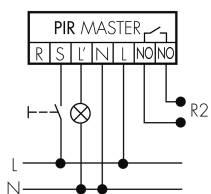

Contatto d'ingresso per pulsante si

**Caratteristiche di funzionamento [Ingresso 2]**

Contatto d'ingresso per slave si

Contatto d'ingresso per slave (Remote) si

**Schemi**

**Funzionamento permanente con interruttore esterno**

**Funzionamento Master-Slave**

**Funzionamento normale con tasto esterno**

**Funzione ad impulso sulla minuteria**

**Funzionamento normale**

**Funzione con commutatore rotativo «Manuale - 0 - Automatico»**

**Funzionamento Master-Master**

**Funzionamento normale con filtro RC**