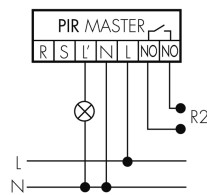

Contatto d'ingresso per pulsante si

**Caratteristiche di funzionamento [Ingresso 2]**

Contatto d'ingresso per slave si

Contatto d'ingresso per slave (Remote) si

**Schemi**

**Funzionamento permanente con interruttore esterno**

**Funzionamento Master-Slave**

**Funzionamento normale con tasto esterno**

**Funzione ad impulso sulla minuteria**

**Funzionamento normale**

**Funzione con commutatore rotativo «Manuale - 0 - Automatico»**

**Funzionamento Master-Master**

**Funzionamento normale con filtro RC**