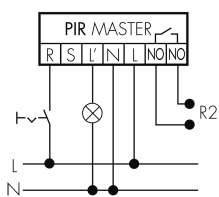

Contatto d'ingresso per pulsante si

**Caratteristiche di funzionamento [Ingresso 2]**

Contatto d'ingresso per slave si

Contatto d'ingresso per slave (Remote) si

**Schemi**

**Funzionamento permanente con interruttore esterno**

**Funzionamento Master-Slave**

**Funzionamento normale con tasto esterno**

**Funzione ad impulso sulla minuteria**

**Funzionamento normale**

**Funzione con commutatore rotativo «Manuale - 0 - Automatico»**

**Funzionamento Master-Master**

**Funzionamento normale con filtro RC**