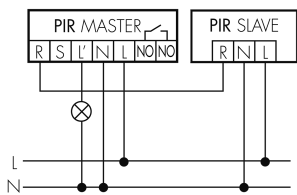

Contatto d'ingresso per pulsante si

**Caratteristiche di funzionamento [Ingresso 2]**

Contatto d'ingresso per slave si

Contatto d'ingresso per slave (Remote) si

**Schemi**

**Funzionamento permanente con interruttore esterno**

**Funzionamento Master-Slave**

**Funzionamento normale con tasto esterno**

**Funzione ad impulso sulla minuteria**

**Funzionamento normale**

**Funzione con commutatore rotativo «Manuale - 0 - Automatico»**

**Funzionamento Master-Master**

**Funzionamento normale con filtro RC**