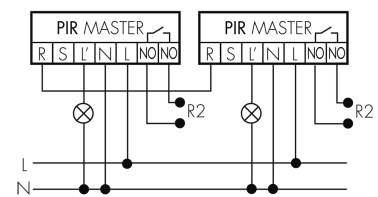

Contatto d'ingresso per pulsante si

**Caratteristiche di funzionamento [Ingresso 2]**

Contatto d'ingresso per slave si

Contatto d'ingresso per slave (Remote) si

**Schemi**

**Funzionamento permanente con interruttore esterno**

**Funzionamento Master-Slave**

**Funzionamento normale con tasto esterno**

**Funzione ad impulso sulla minuteria**

**Funzionamento normale**

**Funzione con commutatore rotativo «Manuale - 0 - Automatico»**

**Funzionamento Master-Master**

**Funzionamento normale con filtro RC**