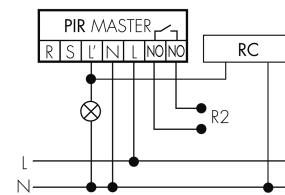

Contatto d'ingresso per pulsante si

**Caratteristiche di funzionamento [Ingresso 2]**

Contatto d'ingresso per slave si

Contatto d'ingresso per slave (Remote) si

**Schemi**

**Funzionamento permanente con interruttore esterno**

**Funzionamento Master-Slave**

**Funzionamento normale con tasto esterno**

**Funzione ad impulso sulla minuteria**

**Funzionamento normale**

**Funzione con commutatore rotativo «Manuale - 0 - Automatico»**

**Funzionamento Master-Master**

**Funzionamento normale con filtro RC**