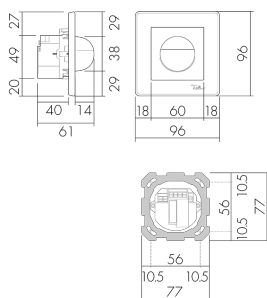

## PD2 S 180 UP Master 2C SF liv/UM

Rilevatore di presenza 2 canali con Feller  
SNAPFIX®, design EDIZIO.liv, umbra  
No E: 535 090 095  
Prezzi brutto IVA escl. 199,00 CHF

## Illustrazioni

Dimensioni in mm

## Schemi di rilevamento

Dimensioni in m

a sinistra: vista dall'alto, a destra: vista laterale

- ..... Portata per le attività sedentarie (zona di presenza)
- - - Portata dirigendosi verso la lente (movimento radiale)
- Portata passando lateralmente (movimento tangenziale)

### Materiale e forma di costruzione

Larghezza [mm]	96
Altezza [mm]	96
Profondità [mm]	61
Grado di protezione [IP]	20
Resistenza agli urti [IK]	IK05
Classe di protezione	II
Senza alogeni	sì
Resistente ai raggi UV	PC resistente ai raggi UV
Colore	Umbrà
Codice colore (simile)	NCS S 8005-Y20R matt