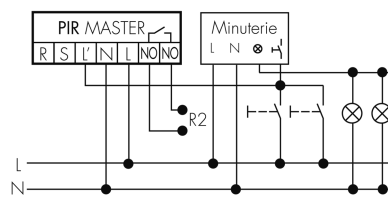

Contatto d'ingresso per pulsante si

**Caratteristiche di funzionamento [Ingresso 2]**

Contatto d'ingresso per slave si

Contatto d'ingresso per slave (Remote) si

**Schemi**

**Funzionamento permanente con interruttore esterno**

**Funzionamento Master-Slave**

**Funzionamento normale con tasto esterno**

**Funzione ad impulso sulla minuteria**

**Funzionamento normale**

**Funzione con commutatore rotativo «Manuale - 0 - Automatico»**

**Funzionamento Master-Master**

**Funzionamento normale con filtro RC**