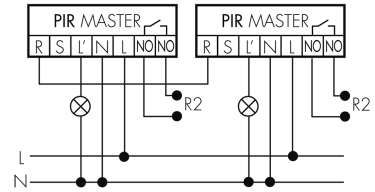

Senza alogeni	sì
Grado di protezione [IP]	20
Classe di protezione	II

Schemi

Funzionamento permanente con interruttore esterno

Funzionamento Master-Slave

Funzionamento normale con tasto esterno

Funzione ad impulso sulla minuteria

Funzionamento normale

Funzione con commutatore rotativo «Manuale - 0 - Automatico»

Funzionamento Master-Master

Funzionamento normale con filtro RC

Accessori

**IR-RC**

Telecomando IR
No E: 535 949 005
Prezzi brutto IVA escl. 30,00 CHF