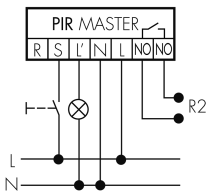

Funzionamento normale con tasto esterno