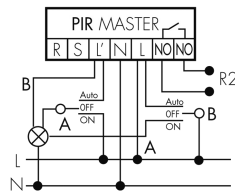

Caratteristiche di funzionamento [Ingresso]

Contatto d'ingresso per pulsante sì

Caratteristiche di funzionamento [Ingresso 2]

Contatto d'ingresso per slave	sì
Contatto d'ingresso per slave (Remote)	sì

Dichiarazione

Senza alogeni	sì
Grado di protezione [IP]	20
Classe di protezione	II

Schemi

Funzionamento permanente con interruttore esterno

Funzionamento Master-Slave

Funzionamento normale con tasto esterno

Funzione ad impulso sulla minuteria

Funzionamento normale

Funzione con commutatore rotativo «Manuale - 0 - Automatico»

Funzionamento Master-Master

Funzionamento normale con filtro RC

Accessori

**IR-RC**

Telecomando IR
No E: 535 949 005
Prezzi brutto IVA escl. 30,00 CHF