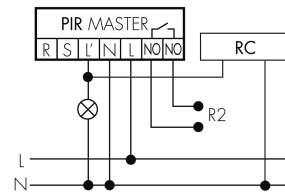

Funzionamento normale

Funzione con commutatore rotativo «Manuale - 0 - Automatico»

Funzionamento Master-Master

Funzionamento normale con filtro RC

Accessori

**IR-RC**

Telecomando IR
No E: 535 949 005
Prezzi brutto IVA escl. 30,00 CHF

**IR-PD Mini**

Telecomando IR, piccolo
No E: 535 949 035
Prezzi brutto IVA escl. 22,00 CHF

**RC-1**

Filtro RC mini
No E: 535 999 097
Prezzi brutto IVA escl. 12,00 CHF

**RC-HU**

Filtro RC per montaggio su barra DIN
No E: 578 500 019
Prezzi brutto IVA escl. 18,00 CHF