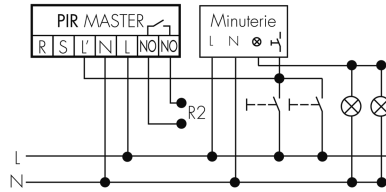

Caratteristiche di funzionamento [Ingresso]

Contatto d'ingresso per pulsante sì

Caratteristiche di funzionamento [Ingresso 2]

Contatto d'ingresso per slave	sì
Contatto d'ingresso per slave (Remote)	sì

Dichiarazione

Senza alogeni	sì
Grado di protezione [IP]	20
Classe di protezione	II

Schemi

Funzionamento permanente con interruttore esterno

Funzionamento Master-Slave

Funzionamento normale con tasto esterno

Funzione ad impulso sulla minuteria

Funzionamento normale

Funzione con commutatore rotativo «Manuale - 0 - Automatico»

Funzionamento Master-Master

Funzionamento normale con filtro RC

Accessori

**IR-RC**

Telecomando IR
No E: 535 949 005
Prezzi brutto IVA escl. 30,00 CHF