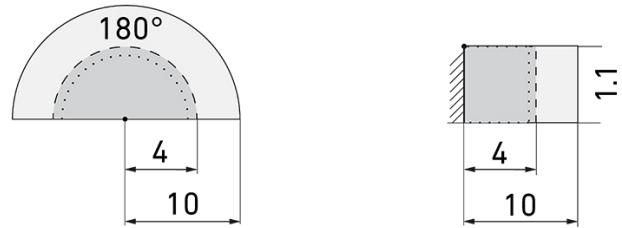

PD2 S 180 AP Master 2C liv/UM

Rilevatore di presenza 2 canali, design

EDIZIO.liv, umbra

No E: 535 091 095

Prezzi brutto IVA escl. 199,00 CHF

Non ancora disponibile

Descrizione del prodotto

- Per il montaggio fuori muro al parete con zona a 180° per il rilevamento affidabile dei movimenti
- Microfono incorporato per una sorveglianza dei locali irregolari
- Impostazione in continuità del temporizzatore, della luminosità e della sensibilità ai rumori. Possibilità di disattivare il microfono
- Impostazioni di default, pronto per l'uso
- Funzione semiautomatica (Accensione manuale/spegnimento automatico) per il massimo risparmio energetico possibile
- Entrate separate per tasti e apparecchi Slave
- Per un'altezza di montaggio da 1.1 - 2.2 m
- Basso consumo energetico
- 2 canali per la regolazione dell'illuminazione e RVC (Riscaldamento, Ventilazione, Clima)
- Azionabile e programmabile via telecomando (Foglio di programmazione IR-PD per l'uso del telecomando IR-RC inclusa)
- Clip per la copertura della zona di rilevamento verticale, contro le fonti di disturbo al di sotto dell'apparecchio (per es. animali di piccola taglia, ecc.)
- Protezione grazie alle viti anti-vandalismo

Illustrazioni

Dimensioni in mm

Schemi di rilevamento

Dimensioni in m

a sinistra: vista dall'alto, a destra: vista laterale

- Portata per le attività sedentarie (zona di presenza)
- - - Portata dirigendosi verso la lente (movimento radiale)
- Portata passando lateralmente (movimento tangenziale)