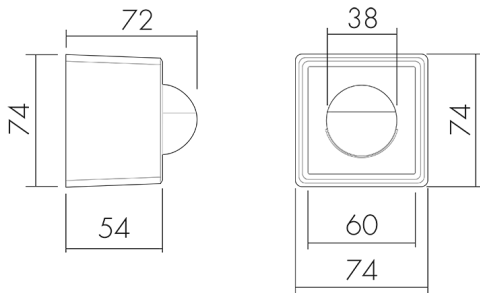

PD2 S 180 AP Master 2C liv/UM

Rilevatore di presenza 2 canali, design

EDIZIO.liv, umbra

No E: 535 091 095

Prezzi brutto IVA escl. 199,00 CHF

Non ancora disponibile

Descrizione del prodotto

- Per il montaggio fuori muro al parete con zona a 180° per il rilevamento affidabile dei movimenti
- Microfono incorporato per una sorveglianza dei locali irregolari
- Impostazione in continuità del temporizzatore, della luminosità e della sensibilità ai rumori. Possibilità di disattivare il microfono
- Impostazioni di default, pronto per l'uso
- Funzione semiautomatica (Accensione manuale/spegnimento automatico) per il massimo risparmio energetico possibile
- Entrate separate per tasti e apparecchi Slave
- Per un'altezza di montaggio da 1.1 - 2.2 m
- Basso consumo energetico
- 2 canali per la regolazione dell'illuminazione e RVC (Riscaldamento, Ventilazione, Clima)
- Azionabile e programmabile via telecomando (Foglio di programmazione IR-PD per l'uso del telecomando IR-RC inclusa)
- Clip per la copertura della zona di rilevamento verticale, contro le fonti di disturbo al di sotto dell'apparecchio (per es. animali di piccola taglia, ecc.)
- Protezione grazie alle viti anti-vandalismo

Illustrazioni

Dimensioni in mm

Schemi di rilevamento

Dimensioni in m

a sinistra: vista dall'alto, a destra: vista laterale

- Portata per le attività sedentarie (zona di presenza)
- - - Portata dirigendosi verso la lente (movimento radiale)
- Portata passando lateralmente (movimento tangenziale)

Materiale e forma di costruzione

Codice colore	NCS S 8005-Y20R matt
Colore	Umbra
Resistente ai raggi UV	PC resistente ai raggi UV

Caratteristiche elettronico

Tipo di collegamento	Morsetto a innesto
Adatto per carico capacitivo	sì
Frequenza di rete [Hz]	50 - 60
Tipo di tensione	AC
Tensione di alimentazione	230 V (+/- 10%)