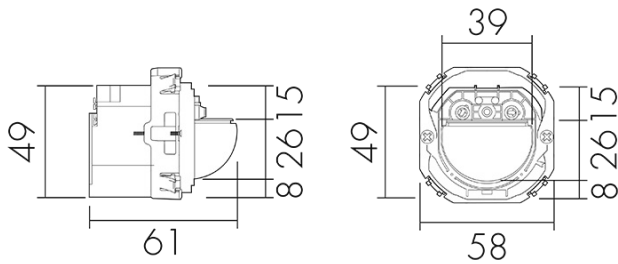

Illustrazioni

Dimensioni in mm

Schemi di rilevamento

Dimensioni in m

a sinistra: vista dall'alto, a destra: vista laterale

.....

Portata per le attività sedentarie
(zona di presenza)

Portata dirigendosi verso la lente
(movimento radiale)

—

Portata passando lateralmente
(movimento tangenziale)

Caratteristiche tecniche

| Caratteristiche di montaggio | |
|---|---------------------------|
| Categoria di montaggio | Sistema modulare |
| Adatto per montaggio a parete | sì |
| Altezza di montaggio raccomandata [m] | 1.1 |
| Altezza di montaggio max. [m] | 2.2 |
| Tipo di collegamento | Morsetto a innesto |
| Materiale e forma di costruzione | |
| Larghezza [mm] | 58 |
| Altezza [mm] | 58 |
| Profondità [mm] | 61 |
| Grado di protezione [IP] | 20 |
| Resistenza agli urti [IK] | IK05 |
| Classe di protezione | II |
| Senza alogeni | sì |
| Resistente ai raggi UV | PC resistente ai raggi UV |
| Caratteristiche elettronico | |
| Tensione di alimentazione | 12 - 48 V |
| Tipo di tensione | AC/DC |
| Costruzione rilevatore costruzione max. [A] | 10 |
| Caratteristiche di sensore | |