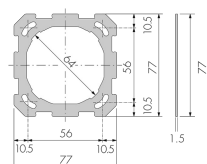

## BP liv

Placca di fissaggio  
No E: 376 000 110

### Illustrazioni

Dimensioni in  
mm

### Caratteristiche tecniche

Materiale e forma di costruzione	
Larghezza [mm]	77
Altezza [mm]	77
Profondità [mm]	1.5