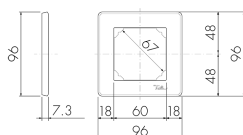

AR liv/W

Telaio EDIZIO.liv, bianco

No E: 334 070 000

Descrizione del prodotto

- Per la combinazione con i detettori per parete B.E.G.

Illustrazioni

Dimensioni in mm

Caratteristiche tecniche

Materiale e forma di costruzione	
Larghezza [mm]	96
Altezza [mm]	96
Colore	Bianco
Codice colore (simile)	NCS S 0500-N matt