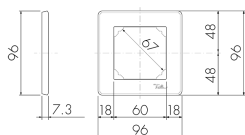

AR liv/CR

Telaio EDIZIO.liv, crema

No E: 334 070 010

Descrizione del prodotto

- Per la combinazione con i detettori per parete B.E.G.

Illustrazioni

Dimensioni in mm

Caratteristiche tecniche

Materiale e forma di costruzione	
Larghezza [mm]	96
Altezza [mm]	96
Colore	Crema
Codice colore (simile)	NCS S 1005-Y40R matt