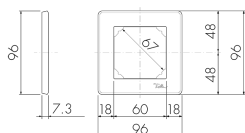

AR liv/UM

Telaio EDIZIO.liv, umbra

No E: 334 070 090

Descrizione del prodotto

- Per la combinazione con i detettori per parete B.E.G.

Illustrazioni

Dimensioni in mm

Caratteristiche tecniche

Materiale e forma di costruzione	
Larghezza [mm]	96
Altezza [mm]	96
Colore	Umbra
Codice colore (simile)	NCS S 8005-Y20R matt