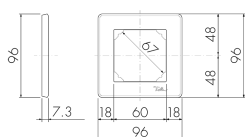

AR liv/HG

Telaio EDIZIO.liv, grigio chiaro

No E: 334 070 030

Descrizione del prodotto

- Per la combinazione con i detettori per parete B.E.G.

Illustrazioni

Dimensioni in mm

Caratteristiche tecniche

Materiale e forma di costruzione	
Larghezza [mm]	96
Altezza [mm]	96
Colore	Grigio chiaro
Codice colore (simile)	NCS S2500N matt