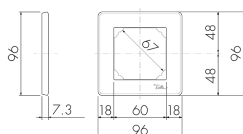

### Descrizione del prodotto

- Per la combinazione con i detettori per parete B.E.G.

### Illustrazioni

Dimensioni in mm

### Caratteristiche tecniche

Materiale e forma di costruzione	
Larghezza [mm]	96
Altezza [mm]	96
Colore	Grigio scuro
Codice colore (simile)	NCS S6500N matt