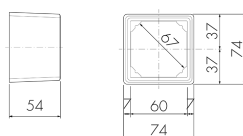

APG liv/CR

Scatola AP EDIZIO.liv, crema

No E: 283 203 010

Descrizione del prodotto

- Per il montaggio fuori muro die detettori di movimento e di presenza B.E.G.

Illustrazioni

Dimensioni in mm

Caratteristiche tecniche

Materiale e forma di costruzione	
Larghezza [mm]	74
Altezza [mm]	74
Profondità [mm]	54
Colore	Crema
Codice colore (simile)	NCS S 1005-Y40R matt