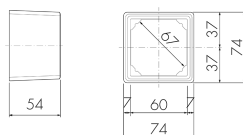

APG liv/S

Scatola AP EDIZIO.liv, nero

No E: 283 203 050

Descrizione del prodotto

- Per il montaggio fuori muro dei detettori di movimento e di presenza B.E.G.

Illustrazioni

Dimensioni in mm

Caratteristiche tecniche

| Materiale e forma di costruzione | |
|----------------------------------|----------------|
| Larghezza [mm] | 74 |
| Altezza [mm] | 74 |
| Profondità [mm] | 54 |
| Colore | Nero |
| Codice colore (simile) | NCSS9000N matt |