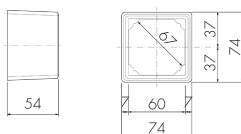

APG liv/DG

Scatola AP EDIZIO.liv, grigio scuro

No E: 283 203 040

Descrizione del prodotto

- Per il montaggio fuori muro die detettori di movimento e di presenza B.E.G.

Illustrazioni

Dimensioni in mm

Caratteristiche tecniche

Materiale e forma di costruzione	
Larghezza [mm]	74
Altezza [mm]	74
Profondità [mm]	54
Colore	Grigio scuro
Codice colore (simile)	NCS S6500N matt