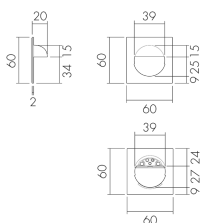

AS liv/CR

Set adattatori, design EDIZIO.liv,
crema

No E: 377 000 015

Prezzi brutto IVA escl. 3,45 CHF

Descrizione del prodotto

- Per la combinazione die detettori per parete della B.E.G. con tutti i programmi degli interruttori e prese della Svizzera
- Grazie al set d'adattamento é possibile integrare l'insero del rilevatore in tutte le gamme d'interruttori da voi scelte. Il set di adattatori dovrà essere ordinato in funzione di gamma e colore degli interruttori.

Illustrazioni

Dimensioni in
mm

Caratteristiche tecniche

Materiale e forma di costruzione	
Larghezza [mm]	60
Altezza [mm]	60
Profondità [mm]	20
Colore	Crema
Codice colore (simile)	NCS S 1005-Y40R matt