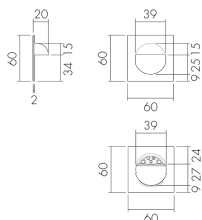

AS liv/UM

Set adattatori, design EDIZIO.liv,
umbra

No E: 377 000 095

Prezzi brutto IVA escl. 3,45 CHF

Descrizione del prodotto

- Per la combinazione die detettori per parete della B.E.G. con tutti i programmi degli interruttori e prese della Svizzera
- Grazie al set d'adattamento é possibile integrare l'inserto del rilevatore in tutte le gamme d'interruttori da voi scelte. Il set di adattatori dovrà essere ordinato in funzione di gamma e colore degli interruttori.

Illustrazioni

Dimensioni in
mm

Caratteristiche tecniche

Materiale e forma di costruzione	
Larghezza [mm]	60
Altezza [mm]	60
Profondità [mm]	20
Colore	Umbra
Codice colore (simile)	NCS S 8005-Y20R matt