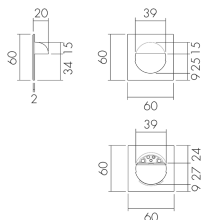

### Descrizione del prodotto

- Per la combinazione die detettori per parete della B.E.G. con tutti i programmi degli interruttori e prese della Svizzera
- Grazie al set d'adattamento é possibile integrare l'insero del rilevatore in tutte le gamme d'interruttori da voi scelte. Il set di adattatori dovrà essere ordinato in funzione di gamma e colore degli interruttori.

### Illustrazioni

Dimensioni in  
mm

### Caratteristiche tecniche

Materiale e forma di costruzione	
Larghezza [mm]	60
Altezza [mm]	60
Profondità [mm]	20
Colore	Nero
Codice colore (simile)	NCSS9000N matt