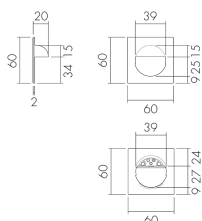

AS liv/HG

Set adattatori, design EDIZIO.liv, grigio chiaro

No E: 377 000 035

Prezzi brutto IVA escl. 3,45 CHF

Descrizione del prodotto

- Per la combinazione die detettori per parete della B.E.G. con tutti i programmi degli interruttori e prese della Svizzera
- Grazie al set d'adattamento é possibile integrare l'insero del rilevatore in tutte le gamme d'interruttori da voi scelte. Il set di adattatori dovrà essere ordinato in funzione di gamma e colore degli interruttori.

Illustrazioni

Dimensioni in
mm

Caratteristiche tecniche

| Materiale e forma di costruzione | |
|----------------------------------|-----------------|
| Larghezza [mm] | 60 |
| Altezza [mm] | 60 |
| Profondità [mm] | 20 |
| Colore | Grigio chiaro |
| Codice colore (simile) | NCS S2500N matt |