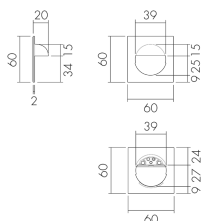

AS liv/DG

Set adattatori, design EDIZIO.liv, grigio scuro

No E: 377 000 045

Prezzi brutto IVA escl. 3,45 CHF

Descrizione del prodotto

- Per la combinazione die detettori per parete della B.E.G. con tutti i programmi degli interruttori e prese della Svizzera
- Grazie al set d'adattamento é possibile integrare l'insero del rilevatore in tutte le gamme d'interruttori da voi scelte. Il set di adattatori dovrà essere ordinato in funzione di gamma e colore degli interruttori.

Illustrazioni

Dimensioni in
mm

Caratteristiche tecniche

Materiale e forma di costruzione	
Larghezza [mm]	60
Altezza [mm]	60
Profondità [mm]	20
Colore	Grigio scuro
Codice colore (simile)	NCS S6500N matt