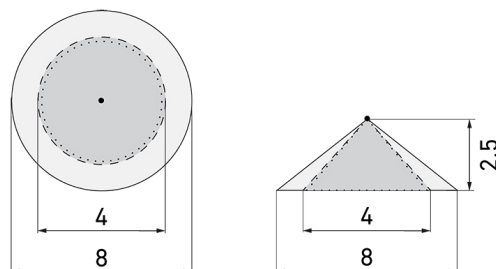

### Descrizione del prodotto

- Per il montaggio fuori muro al soffitto con zona a 360° per il rilevamento affidabile dei movimenti
- Impostazione di fabbrica Tempo di Ritardo 10 min e valore Crepuscolare di 500 lux
- La gamma completa delle funzioni può essere attivata solo utilizzando l'adattatore BLE-IR e uno Smartphone o Tablet compatibile (Android, iOS)
- Autoverifica e visualizzazione degli errori del dispositivo nella B.E.G. One (Swisslux) App
- Funzione semiautomatica (Accensione manuale/spegnimento automatico) per il massimo risparmio energetico possibile
- Campo di regolazione regolabile
- Comportamento di accensione definibile tramite un valore fisso o l'ultimo valore percentuale
- Accensione, spegnimento e dimmerazione manuale tramite comuni pulsanti NA
- Luce d'orientamento per maggiori requisiti di sicurezza in case di riposo, ospedali, edifici pubblici, ecc.
- Rilevatore DALI Master per la gestione diretta della lampada (Broadcast). Alimentazione bus diretta dal rilevatore
- 1 uscita supplementare per l'illuminazione della lavagna o comandi RVC (Riscaldamento, Ventilazione, Clima)
- Con clip di copertura
- Telecomandabile bidirezionalmente a distanza con l'adattatore IR e l'App per smartphone B.E.G.
- Modalità slave per estensione area di rilevamento
- Misurazione della luce tramite sensore luce interno ed esterno

## Illustrazioni

Dimensioni in mm

## Schemi di rilevamento

Dimensioni in m

a sinistra: vista dall'alto, a destra: vista laterale

- ..... Portata per le attività sedentarie (zona di presenza)
- - - Portata dirigendosi verso la lente (movimento radiale)
- Portata passando lateralmente (movimento tangenziale)