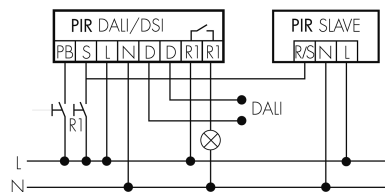

Funzionamento normale con tasto esterno

Funzionamento Master-Slave

Funzionamento Master-Slave con tasto esterno

Funzionamento Master-Slave con tasto esterno, funzionamento 2 tasti

Accessori

IR-RC

Telecomando IR
No E: 535 949 005
Prezzi brutto IVA escl. 30,00 CHF

BSK-PD/W

Griglia di protezione per rilevatori 360°, bianco
No E: 535 998 275
Prezzi brutto IVA escl. 31,00 CHF

Color RAL NCS

Colore speciale opaco o lucido
Art-No: 141522
Prezzi brutto IVA escl. 20,00 CHF