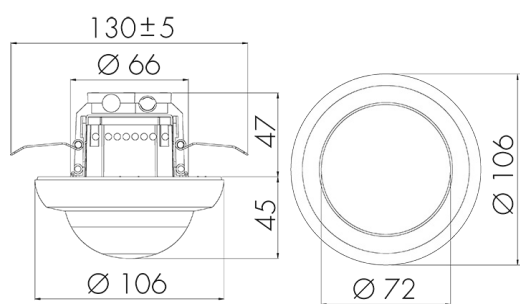

Illustrazioni

Dimensioni in mm

Schemi di rilevamento

Dimensioni in m

a sinistra: vista dall'alto, a destra: vista laterale

- Portata per le attività sedentarie (zona di presenza)
- - - Portata dirigendosi verso la lente (movimento radiale)
- Portata passando lateralmente (movimento tangenziale)

Caratteristiche tecniche

Caratteristiche di montaggio

Altezza di montaggio raccomandata [m]	2.5
Altezza di montaggio max. [m]	10
Altezza di montaggio min. [m]	2
Categoria di montaggio	Integrato (EB)

Materiale e forma di costruzione