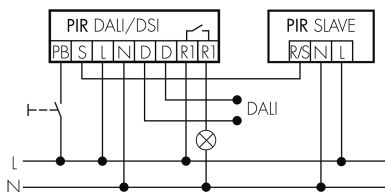

Funzionamento normale con tasto esterno

Funzionamento Master-Slave

Funzionamento Master-Slave con tasto esterno

Funzionamento Master-Slave con tasto esterno, funzionamento 2 tasti

Accessori

IR-RC

Telecomando IR
No E: 535 949 005
Prezzi brutto IVA escl. 30,00 CHF