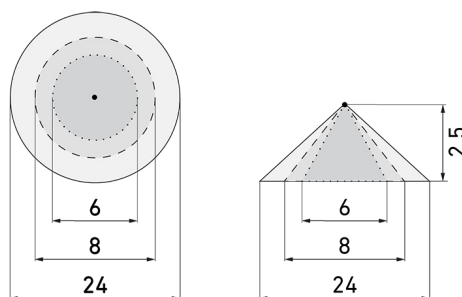

PD4N-M-DACO-1C DALI-2 DE

Rilevatore di presenza 1x DALI, 1xRCV,
bianco

No E: 535 969 248

Prezzi brutto IVA escl. 380,00 CHF

Descrizione del prodotto

- Per il montaggio in soffitto sospeso con zona a 360° per il rilevamento affidabile dei movimenti
- Montaggio rapido grazie al fissaggio con morsetto a molla
- Impostazione di fabbrica Tempo di Ritardo 10 min e valore Crepuscolare di 500 lux
- La gamma completa delle funzioni può essere attivata solo utilizzando l'adattatore BLE-IR e uno Smartphone o Tablet compatibile (Android, iOS)
- Autoverifica e visualizzazione degli errori del dispositivo nella B.E.G. One (Swisslux) App
- Funzione semiautomatica (Accensione manuale/spegnimento automatico) per il massimo risparmio energetico possibile
- Campo di regolazione regolabile
- Comportamento di accensione definibile tramite un valore fisso o l'ultimo valore percentuale
- Accensione, spegnimento e dimmerazione manuale tramite comuni pulsanti NA
- Luce d'orientamento per maggiori requisiti di sicurezza in case di riposo, ospedali, edifici pubblici, ecc.
- Rilevatore DALI Master per la gestione diretta della lampada (Broadcast). Alimentazione bus diretta dal rilevatore
- 1 uscita supplementare per l'illuminazione della lavagna o comandi RVC (Riscaldamento, Ventilazione, Clima)
- Con clip di copertura
- Telecomandabile bidirezionalmente a distanza con l'adattatore IR e l'App per smartphone B.E.G.
- Modalità slave per estensione area di rilevamento
- Misurazione della luce tramite sensore luce interno ed esterno

Illustrazioni

Dimensioni in mm

Schemi di rilevamento

Dimensioni in m

a sinistra: vista dall'alto, a destra: vista laterale

- Portata per le attività sedentarie (zona di presenza)
- - - Portata dirigendosi verso la lente (movimento radiale)
- Portata passando lateralmente (movimento tangenziale)