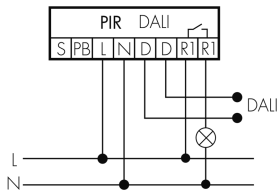

Funzionamento normale con tasto esterno

Funzionamento Master-Slave

Funzionamento Master-Slave con tasto esterno

Funzionamento Master-Slave con tasto esterno, funzionamento 2 tasti

Accessori

IR-RC

Telecomando IR
No E: 535 949 005
Prezzi brutto IVA escl. 30,00 CHF