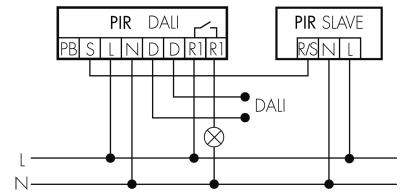

Funzionamento normale con tasto esterno

Funzionamento Master-Slave

Funzionamento Master-Slave con tasto esterno

Funzionamento Master-Slave con tasto esterno, funzionamento 2 tasti

Accessori

IR-RC

Telecomando IR
No E: 535 949 005
Prezzi brutto IVA escl. 30,00 CHF