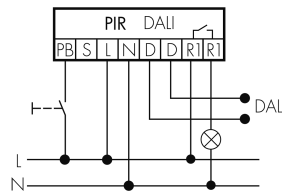

Funzionamento normale con tasto esterno

Funzionamento Master-Slave

Funzionamento Master-Slave con tasto esterno

Funzionamento Master-Slave con tasto esterno, funzionamento 2 tasti

Accessori

IR-RC

Telecomando IR
No E: 535 949 005
Prezzi brutto IVA escl. 30,00 CHF