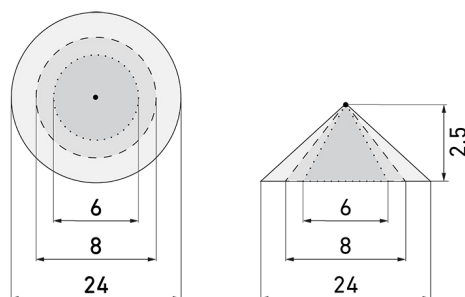

### Descrizione del prodotto

- Per il montaggio sottomuro al soffitto con zona a 360° per il rilevamento affidabile dei movimenti
- Idoneo per le scatole d'accesso grandezza I
- Impostazione di fabbrica Tempo di Ritardo 10 min e valore Crepuscolare di 500 lux
- La gamma completa delle funzioni può essere attivata solo utilizzando l'adattatore BLE-IR e uno Smartphone o Tablet compatibile (Android, iOS)
- Autoverifica e visualizzazione degli errori del dispositivo nella B.E.G. One (Swisslux) App
- Funzione semiautomatica (Accensione manuale/spegnimento automatico) per il massimo risparmio energetico possibile
- Campo di regolazione regolabile
- Comportamento di accensione definibile tramite un valore fisso o l'ultimo valore percentuale
- Accensione, spegnimento e dimmerazione manuale tramite comuni pulsanti NA
- Luce d'orientamento per maggiori requisiti di sicurezza in case di riposo, ospedali, edifici pubblici, ecc.
- Rilevatore DALI Master per la gestione diretta della lampada (Broadcast). Alimentazione bus diretta dal rilevatore
- 1 uscita supplementare per l'illuminazione della lavagna o comandi RVC (Riscaldamento, Ventilazione, Clima)
- Con clip di copertura
- Telecomandabile bidirezionalmente a distanza con l'adattatore IR e l'App per smartphone B.E.G.
- Modalità slave per estensione area di rilevamento
- Misurazione della luce tramite sensore luce interno ed esterno

## Illustrazioni

Dimensioni in mm

## Schemi di rilevamento

Dimensioni in m

a sinistra: vista dall'alto, a destra: vista laterale

- ..... Portata per le attività sedentarie (zona di presenza)
- - - Portata dirigendosi verso la lente (movimento radiale)
- Portata passando lateralmente (movimento tangenziale)