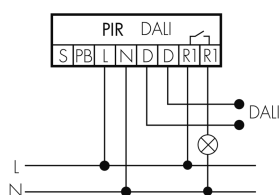

Telecomandabile (IR)	IR-RC (Foglio de programmation IR-PD DALI)
Controllo	DALI-Schnittstelle
Fernbedienbar bidirektional	ja (mit BLE-IR-Adapter)
Caratteristiche di funzionamento [Uscita]	
Luminosità di intervento [lx]	10 - 2500
Semiautomatico	sì
RVC	sì
Temporizzazione max.	150 min
Temporizzazione min.	1 min
Luce d'orientamento	sì (impostazione del tempo/della luminosità)
Uscita di comando	DALI-2 (DACO), 80mA (garantito), 125mA (max.)
Caratteristiche di funzionamento [Ingresso]	
Contatto d'ingresso per slave	sì
Contatto d'ingresso per pulsante	sì
Dichiarazione	
Temperatura di esercizio [°C]	-25 °C - +50 °C
Senza alogeni	sì
Grado di protezione [IP]	20
Classe di protezione	II

Schemi

Funzionamento normale