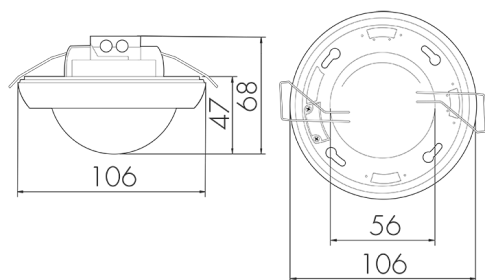

### Descrizione del prodotto

- Per il montaggio nel controsoffitto con zona di rilevamento a 360° per il rilevamento affidabile di movimenti, Grande portata
- Montaggio rapido grazie al fissaggio con morsetto a molla
- Con clip di copertura
- Rilevatore di presenza KNX superpiatto con connettore BUS KNX integrato
- KNX Secure Ready
- Modalità semiautomatica intelligente con regolazione indipendente dalla presenza (crepuscolare), Modalità automatica
- Modalità slave per estensione area di rilevamento
- Misurazione Luce ottimizzata
- Misurazione Luce comunicata via bus
- Misurazione della luce tramite sensore luce interno ed esterno
- Forzatura manuale tramite pulsante KNX esterno
- Funzioni di controllo (heartbeat, cyclical sending)
- Soft-start
- LEDs interni attivabili o disattivabili
- Scelta comportamento in caso di back-out e ripristino
- Pausa sicurezza dopo spegnimento delle luci impostabile
- Impostazione KNX tramite ETS 5
- Adattamento individuale della sensibilità del sensore di movimento
- Sensori PIR interni attivabili/disattivabili singolarmente
- Rilevamento direzione movimento

## Illustrazioni

Dimensioni in mm

### Materiale e forma di costruzione

Altezza [mm]	68
Diametro [mm]	106
Foro [mm]	73
Profondità dell'incasso [mm]	21
Materiale	Plastica
Qualità di materiale	Polycarbonato
Grado di protezione [IP]	20
Temperatura di esercizio [°C]	-25 °C - +55 °C
Resistenza agli urti [IK]	IK04