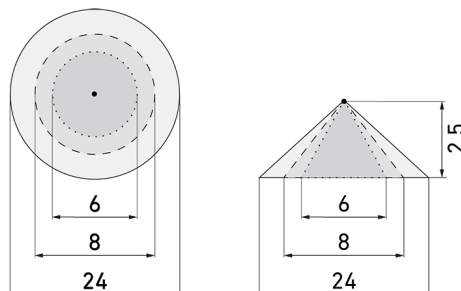

### Descrizione del prodotto

- Per il montaggio nel controsoffitto con zona di rilevamento a 360° per il rilevamento affidabile di movimenti, Grande portata
- Montaggio rapido grazie al fissaggio con morsetto a molla
- Con clip di copertura
- Rilevatore di presenza KNX superpiatto con connettore BUS KNX integrato
- KNX Secure Ready
- Modalità semiautomatica intelligente con regolazione indipendente dalla presenza (crepuscolare), Modalità automatica
- Modalità slave per estensione area di rilevamento
- Misurazione Luce ottimizzata
- Misurazione Luce comunicata via bus
- Misurazione della luce tramite sensore luce interno ed esterno
- Forzatura manuale tramite pulsante KNX esterno
- Funzioni di controllo (heartbeat, cyclical sending)
- Soft-start
- LEDs interni attivabili o disattivabili
- Scelta comportamento in caso di back-out e ripristino
- Pausa sicurezza dopo spegnimento delle luci impostabile
- Impostazione KNX tramite ETS 5
- Adattamento individuale della sensibilità del sensore di movimento
- Sensori PIR interni attivabili/disattivabili singolarmente
- Rilevamento direzione movimento

## Illustrazioni

Dimensioni in mm

## Schemi di rilevamento

Dimensioni in m

a sinistra: vista dall'alto, a destra: vista laterale

- ..... Portata per le attività sedentarie (zona di presenza)
- - - Portata dirigendosi verso la lente (movimento radiale)
- Portata passando lateralmente (movimento tangenziale)