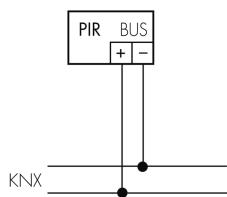

Ritardo all'accensione	0 s - 30 h
Caratteristiche di funzionamento [Ingresso]	
Contatto d'ingresso per slave	sì
Contatto d'ingresso per pulsante	sì (per canale)

Schemi

Funzionamento normale

Accessori

BSK-PD/W

Griglia di protezione per rilevatori 360°,
bianco
No E: 535 998 275
Prezzi brutto IVA escl. 31,00 CHF

Color RAL NCS

Colore speciale opaco o lucido
Art-No: 141522
Prezzi brutto IVA escl. 20,00 CHF

CS1 S MAX K/W

Lente per corridoio per PD4N, bianca
No E: 535 999 268
Prezzi brutto IVA escl. 20,00 CHF